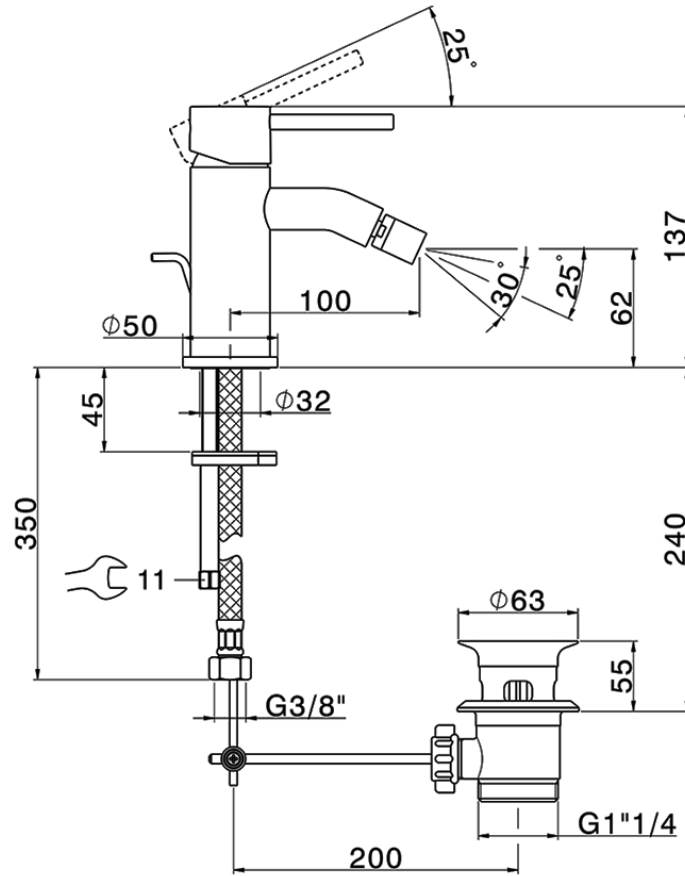

Miscelatore monocomando bidet NUOVA KIRUNA_K2000550

K2000550

<https://www.huberitalia.com/miscelatore-monocomando-bidet-nuova-kiruna-k2000550>

2024-12-22