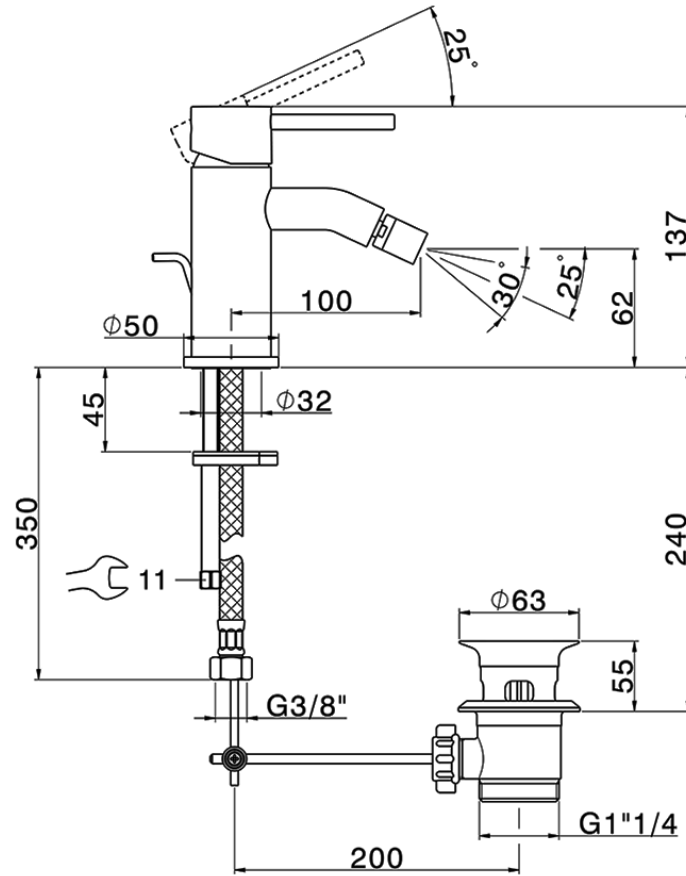

Miscelatore monocomando bidet NUOVA KIRUNA_K2000550

K2000550

<https://www.huberitalia.com/miscelatore-monocomando-bidet-nuova-kiruna-k2000550>

2025-01-31