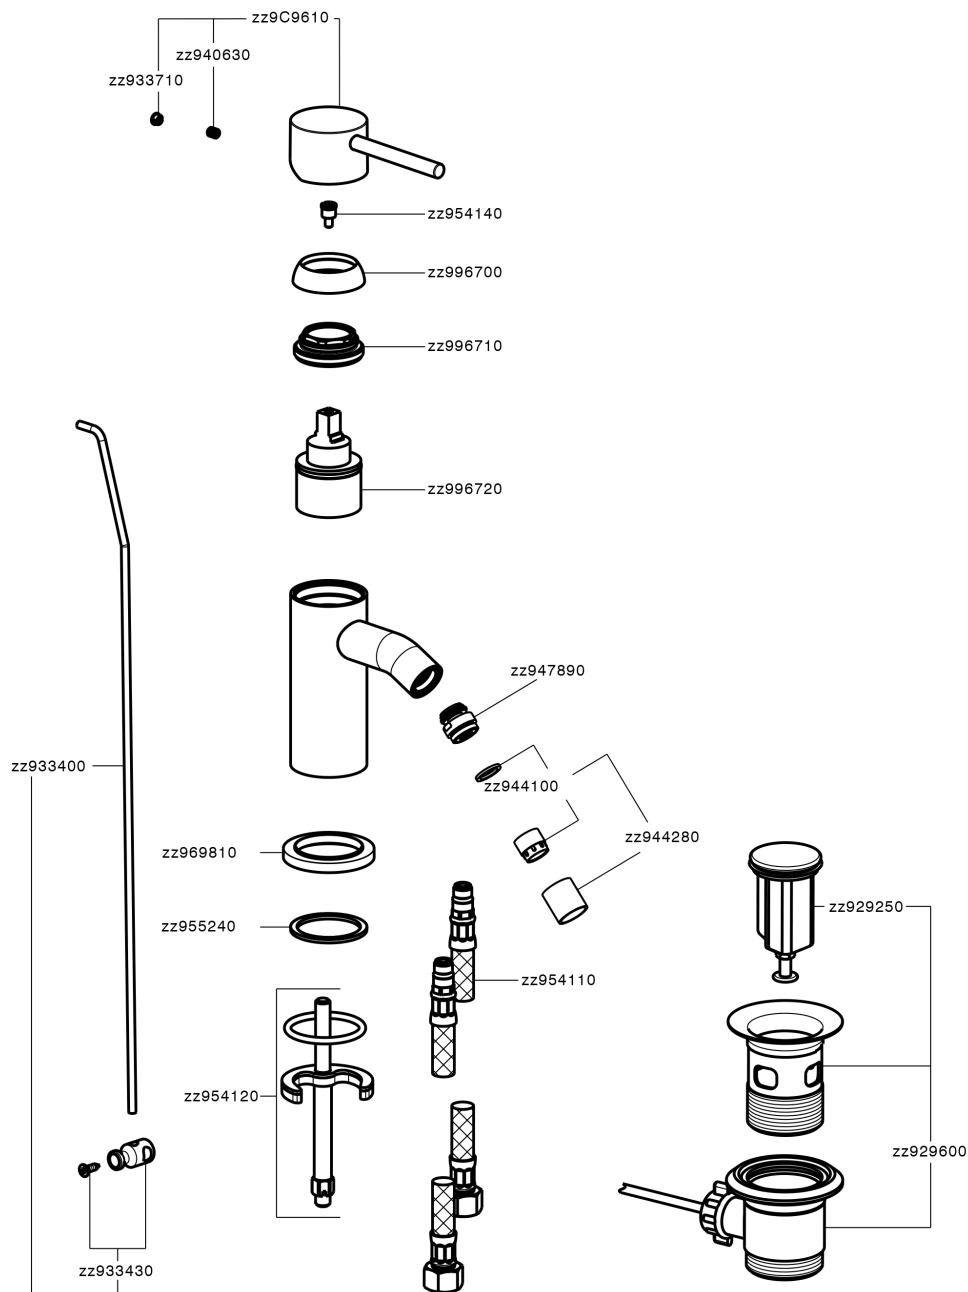

Miscelatore monocomando bidet NUOVA KIRUNA_K2000550

K2000550

<https://www.huberitalia.com/miscelatore-monocomando-bidet-nuova-kiruna-k2000550>

2024-12-22