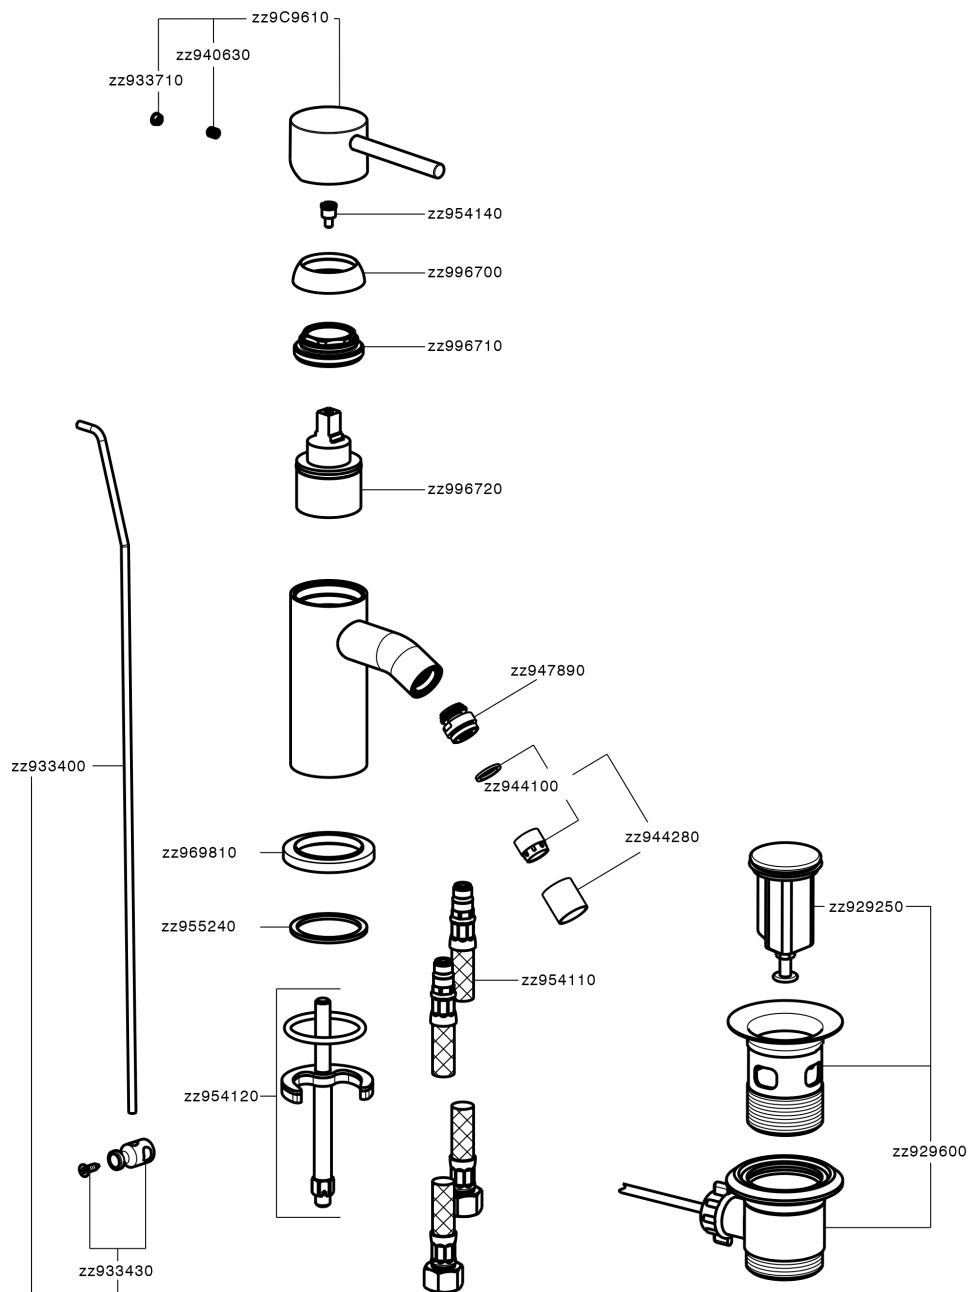

Miscelatore monocomando bidet NUOVA KIRUNA_K2000550

K2000550

<https://www.huberitalia.com/miscelatore-monocomando-bidet-nuova-kiruna-k2000550>

2025-01-31