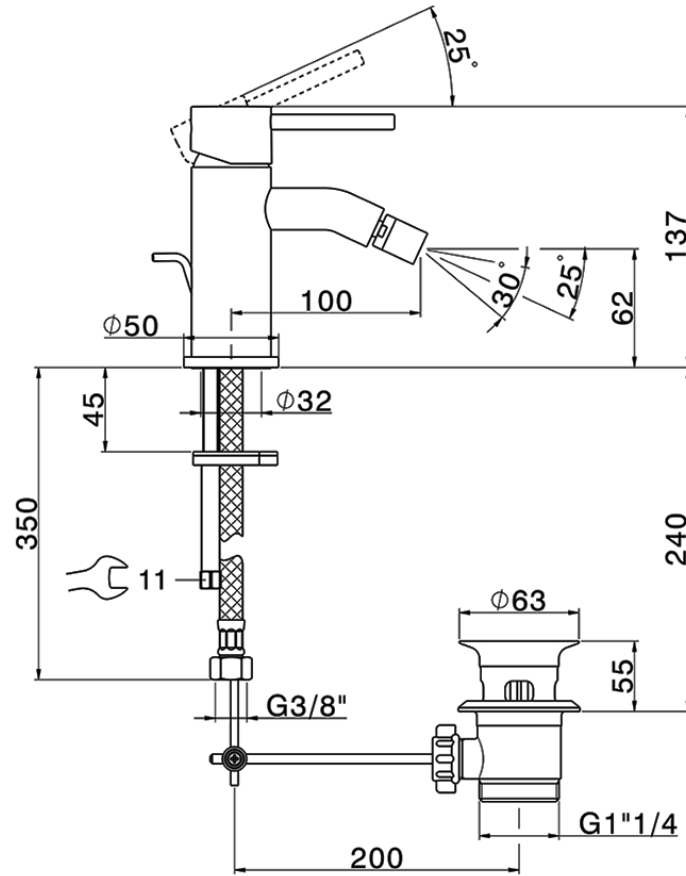

## Miscelatore monocomando bidet NUOVA KIRUNA\_K2000550

K2000550

<https://www.huberitalia.com/miscelatore-monocomando-bidet-nuova-kiruna-k2000550>

2025-01-31