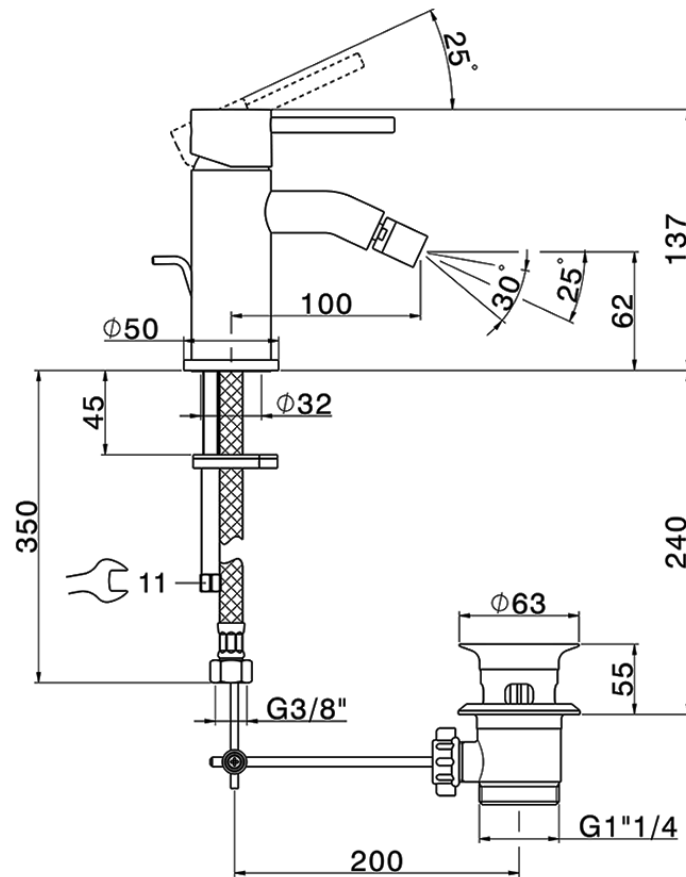

Miscelatore monocomando bidet NUOVA KIRUNA_K2000550

K2000550

<https://www.huberitalia.com/miscelatore-monocomando-bidet-nuova-kiruna-k2000550>

2025-01-31