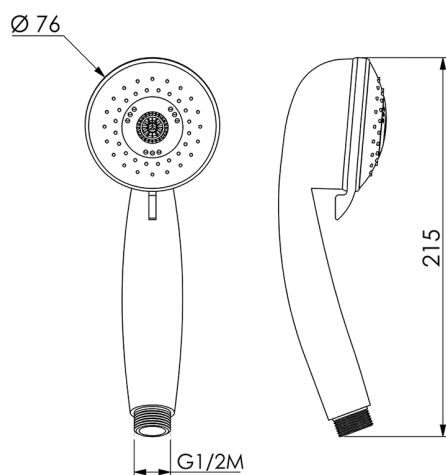

Doccetta Teti SHOWER_SS014310

MODELLO **SS014310**

Doccetta Teti, 3 getti ABS

FINITURE DISPONIBILI

CARATTERISTICHE

2025-02-22