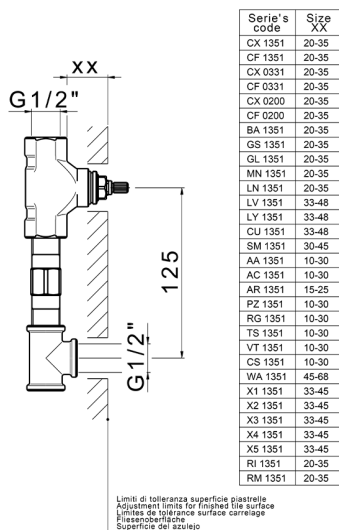

Parte incasso lavabo a parete INCASSO_ZB033510

MODELLO **ZB033510**

Parte incasso lavabo a parete, con due vitoni destri

FINITURE DISPONIBILI

04 04 Senza Finitura

CARATTERISTICHE

Incasso **1**

2024-10-22