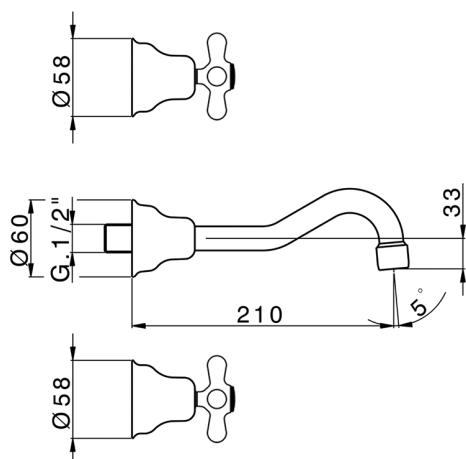

Parte esterna lavabo a parete CROISETTE_CS013510

MODELLO **CS013510**

Parte esterna lavabo a parete, senza parte incasso, per art. ZB033510

FINITURE DISPONIBILI

-  **21** 21 Cromo
-  **27** 27 Vecchio Bronzo
-  **2G** 2G Oro Antico
-  **2W** 2W Oro Spazzolato

CARATTERISTICHE

Installazione **Incasso**
 Parti Incasso necessarie **ZB033510**

Parte incasso lavabo a parete INCASSO_ZB033510

MODELLO **ZB033510**

Parte incasso lavabo a parete, con due vitoni destri

FINITURE DISPONIBILI