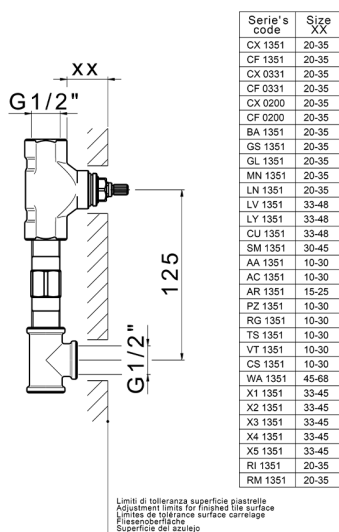

Parte incasso lavabo a parete INCASSO_ZB033510

MODELLO **ZB033510**

Parte incasso lavabo a parete, con due vitoni destri

FINITURE DISPONIBILI

04 04 Senza Finitura

CARATTERISTICHE

Incasso **1**

2024-10-22