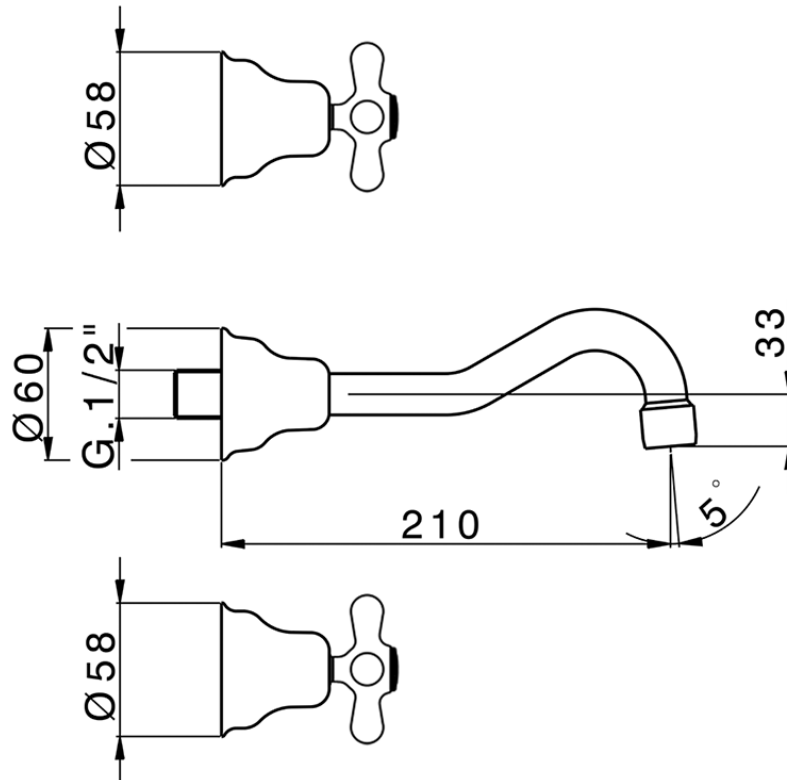

## Parte esterna lavabo a parete CROISETTE\_CS013510

CS013510

<https://huberitalia.com/parte-esterna-lavabo-a-parete-croisette-cs013510>

Serie's code	Size XX
CX 1351	20-35
CF 1351	20-35
CX 0331	20-35
CF 0331	20-35
CX 0200	20-35
CF 0200	20-35
BA 1351	20-35
GS 1351	20-35
GL 1351	20-35
MN 1351	20-35
LN 1351	20-35
LV 1351	33-48
LY 1351	33-48
CU 1351	33-48
SM 1351	30-45
AA 1351	10-30
AC 1351	10-30
AR 1351	15-25
PZ 1351	10-30
RG 1351	10-30
TS 1351	10-30
VT 1351	10-30
CS 1351	10-30
WA 1351	45-68
X1 1351	33-45
X2 1351	33-45
X3 1351	33-45
X4 1351	33-45
X5 1351	33-45
RI 1351	20-35
RM 1351	20-35

Limiti di tolleranza superficie piastrelle  
 Adjustment limits for finished tile surface  
 Limites de tolérance surface carrelage  
 Fliesenoberfläche  
 Superficie del azulejo

ZB033510

<https://huberitalia.com/parte-incasso-lavabo-a-parete-incasso-zb033510>