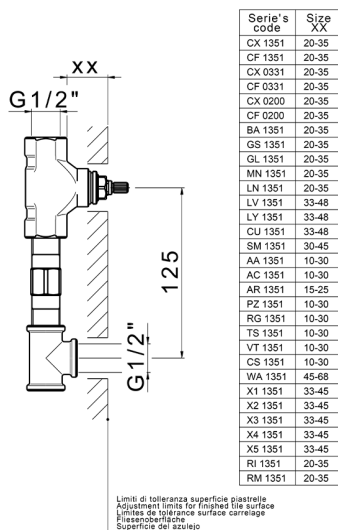

Parte incasso lavabo a parete INCASSO_ZB033510

MODELLO **ZB033510**

Parte incasso lavabo a parete, con due vitoni destri

FINITURE DISPONIBILI

04 04 Senza Finitura

CARATTERISTICHE

Incasso **1**

2024-10-22