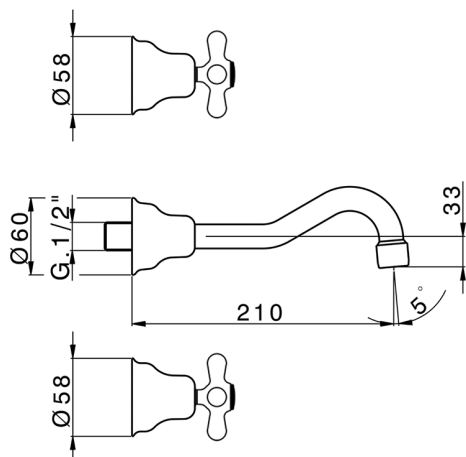

Parte esterna lavabo a parete CROISSETTE_CS013510

MODELLO **CS013510**

Parte esterna lavabo a parete, senza parte incasso, per art. ZB033510

FINITURE DISPONIBILI

-  **21** 21 Cromo
-  **27** 27 Vecchio Bronzo
-  **2G** 2G Oro Antico
-  **2W** 2W Oro Spazzolato

CARATTERISTICHE

Installazione **Incasso**
 Parti Incasso necessarie **ZB033510**

Parte incasso lavabo a parete INCASSO_ZB033510

MODELLO **ZB033510**

Parte incasso lavabo a parete, con due vitoni destri

FINITURE DISPONIBILI