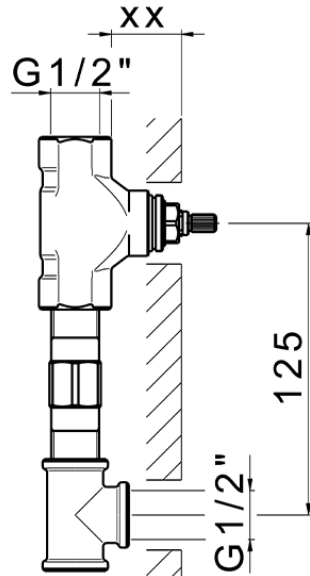

Serie's code	Size XX
CX 1351	20-35
CF 1351	20-35
CX 0331	20-35
CF 0331	20-35
CX 0200	20-35
CF 0200	20-35
BA 1351	20-35
GS 1351	20-35
GL 1351	20-35
MN 1351	20-35
LN 1351	20-35
LV 1351	33-48
LY 1351	33-48
CU 1351	33-48
SM 1351	30-45
AA 1351	10-30
AC 1351	10-30
AR 1351	15-25
PZ 1351	10-30
RG 1351	10-30
TS 1351	10-30
VT 1351	10-30
CS 1351	10-30
WA 1351	45-68
X1 1351	33-45
X2 1351	33-45
X3 1351	33-45
X4 1351	33-45
X5 1351	33-45
RI 1351	20-35
RM 1351	20-35

ZB033510

<https://huberitalia.com/parte-incasso-lavabo-a-parete-incasso-zb033510>

2024-10-22