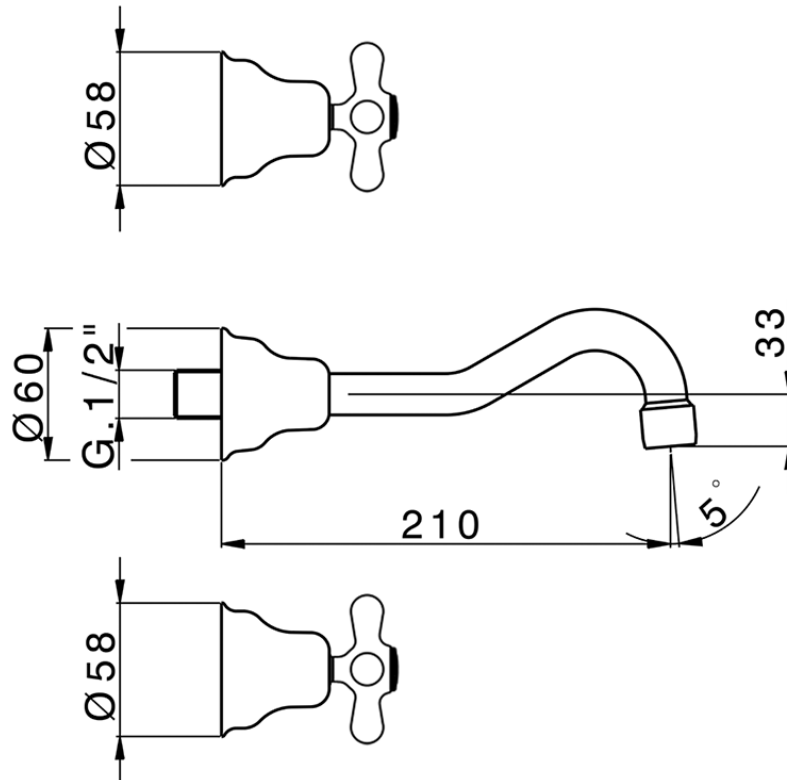

Parte esterna lavabo a parete CROISETTE_CS013510

CS013510

<https://huberitalia.com/parte-esterna-lavabo-a-parete-croisette-cs013510>

Serie's code	Size XX
CX 1351	20-35
CF 1351	20-35
CX 0331	20-35
CF 0331	20-35
CX 0200	20-35
CF 0200	20-35
BA 1351	20-35
GS 1351	20-35
GL 1351	20-35
MN 1351	20-35
LN 1351	20-35
LV 1351	33-48
LY 1351	33-48
CU 1351	33-48
SM 1351	30-45
AA 1351	10-30
AC 1351	10-30
AR 1351	15-25
PZ 1351	10-30
RG 1351	10-30
TS 1351	10-30
VT 1351	10-30
CS 1351	10-30
WA 1351	45-68
X1 1351	33-45
X2 1351	33-45
X3 1351	33-45
X4 1351	33-45
X5 1351	33-45
RI 1351	20-35
RM 1351	20-35

Limiti di tolleranza superficie piastrelle
 Adjustment limits for finished tile surface
 Limites de tolérance surface carrelage
 Fliesenoberfläche
 Superficie del azulejo

ZB033510

<https://huberitalia.com/parte-incasso-lavabo-a-parete-incasso-zb033510>