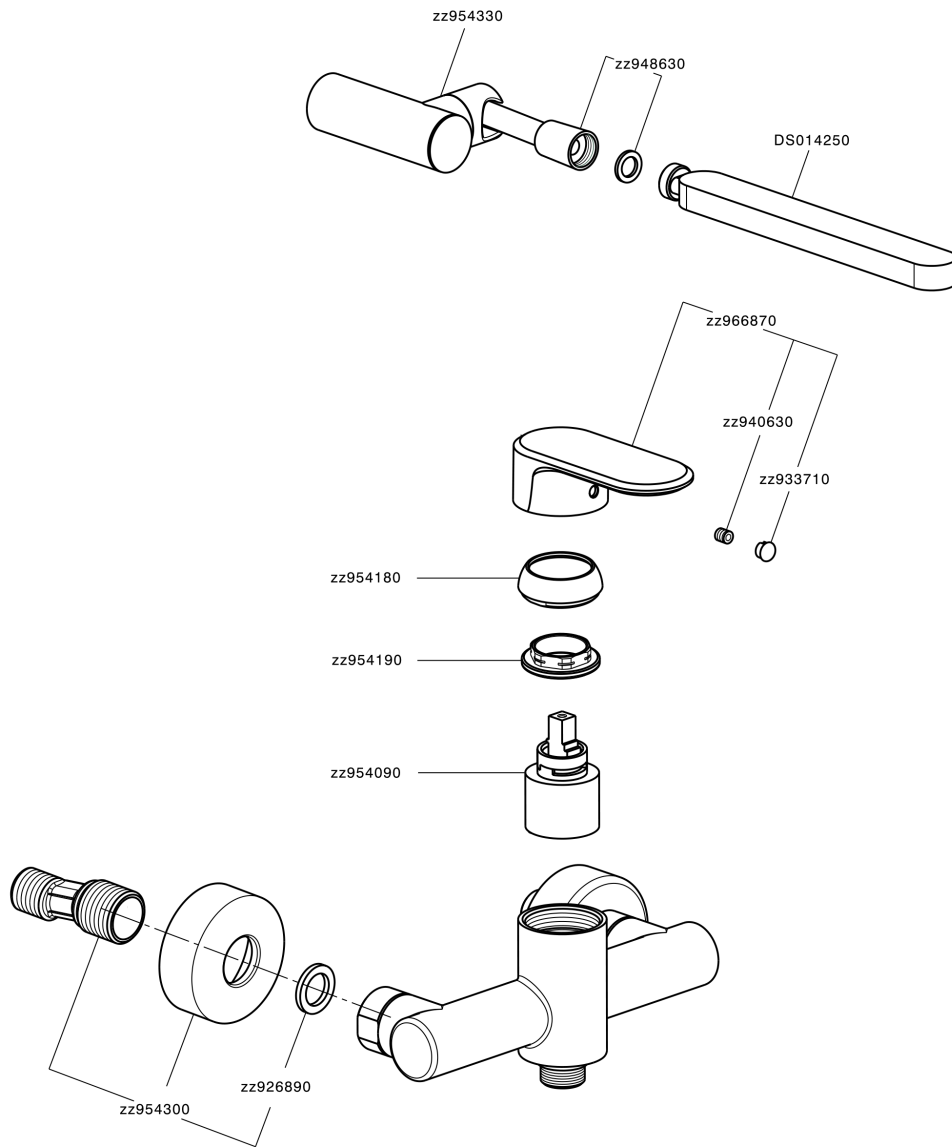

Miscelatore monocomando doccia completo LEVITY_LY000450

LY000450

<https://www.huberitalia.com/miscelatore-monocomando-doccia-completo-levity-ly000450>

2025-02-23