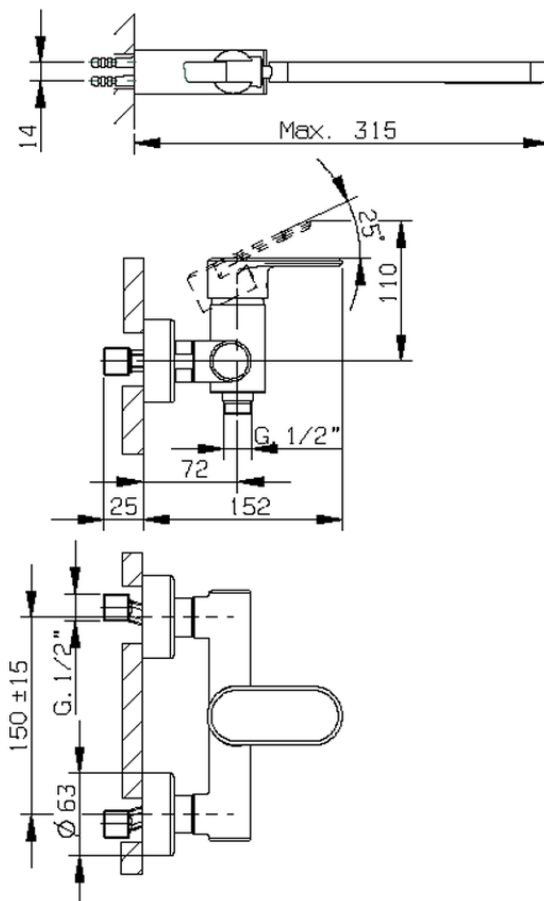

## Miscelatore monocomando doccia completo LEVITY\_LY000450

LY000450

<https://www.huberitalia.com/miscelatore-monocomando-doccia-completo-levity-ly000450>

2025-02-23