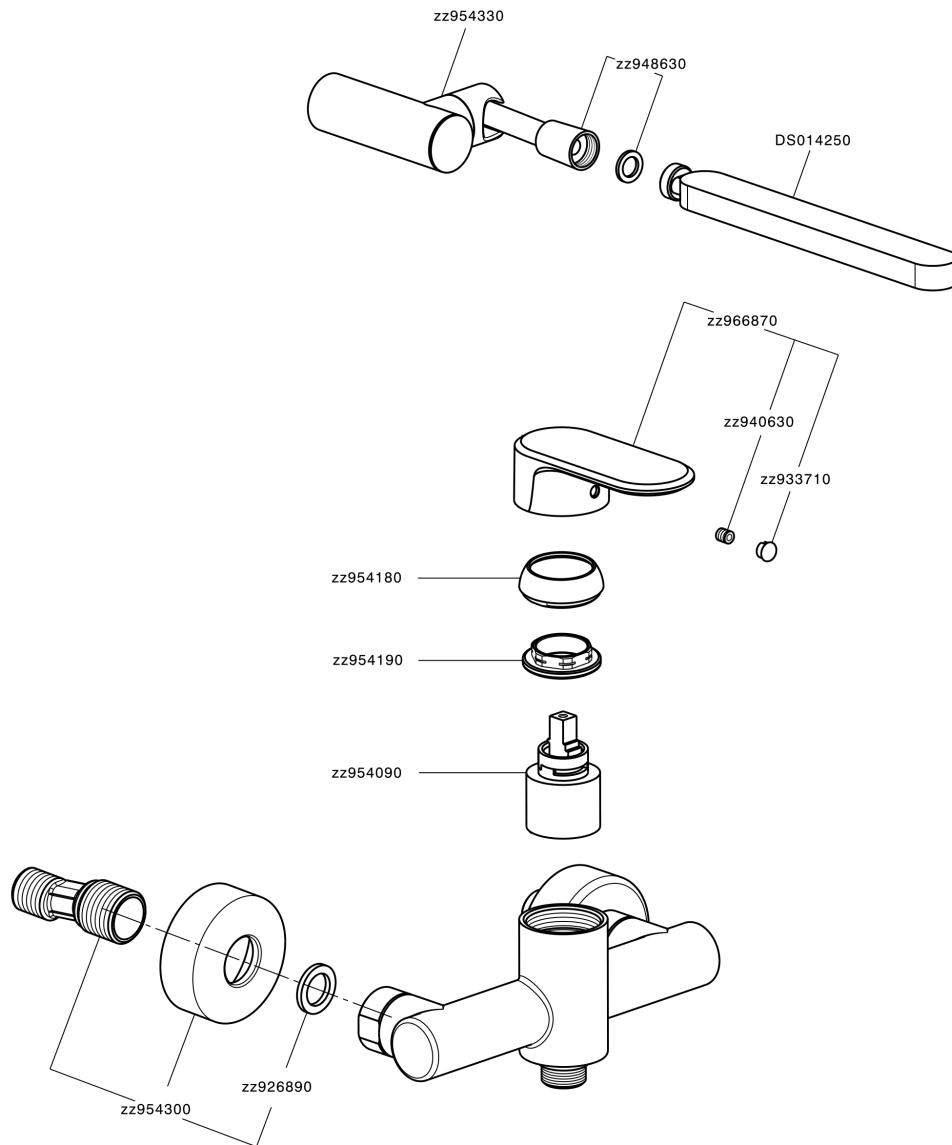

Miscelatore monocomando doccia completo LEVITY_LY000450

LY000450

<https://www.huberitalia.com/miscelatore-monocomando-doccia-completo-levity-ly000450>

2025-02-23