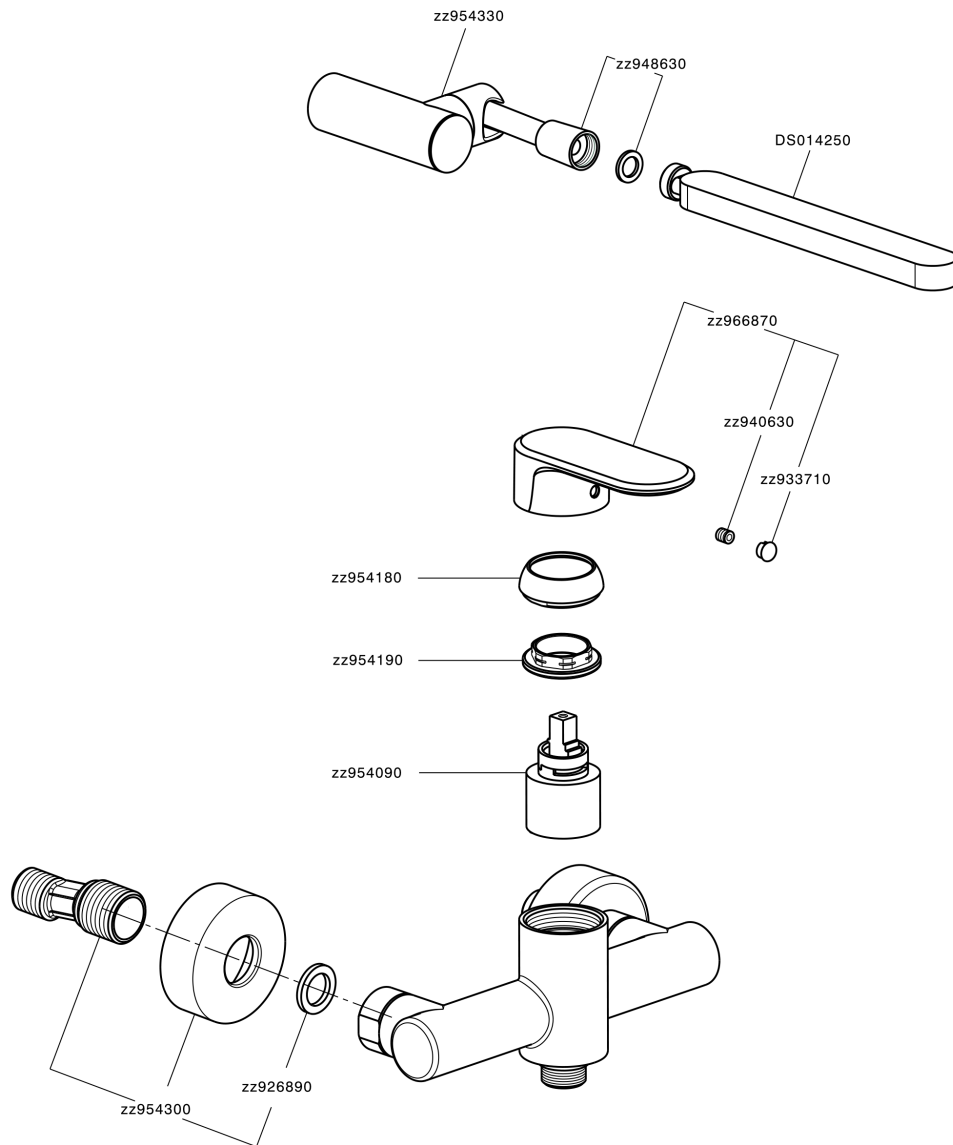

## Miscelatore monocomando doccia completo LEVITY\_LY000450

LY000450

<https://www.huberitalia.com/miscelatore-monocomando-doccia-completo-levity-ly000450>

2025-02-23