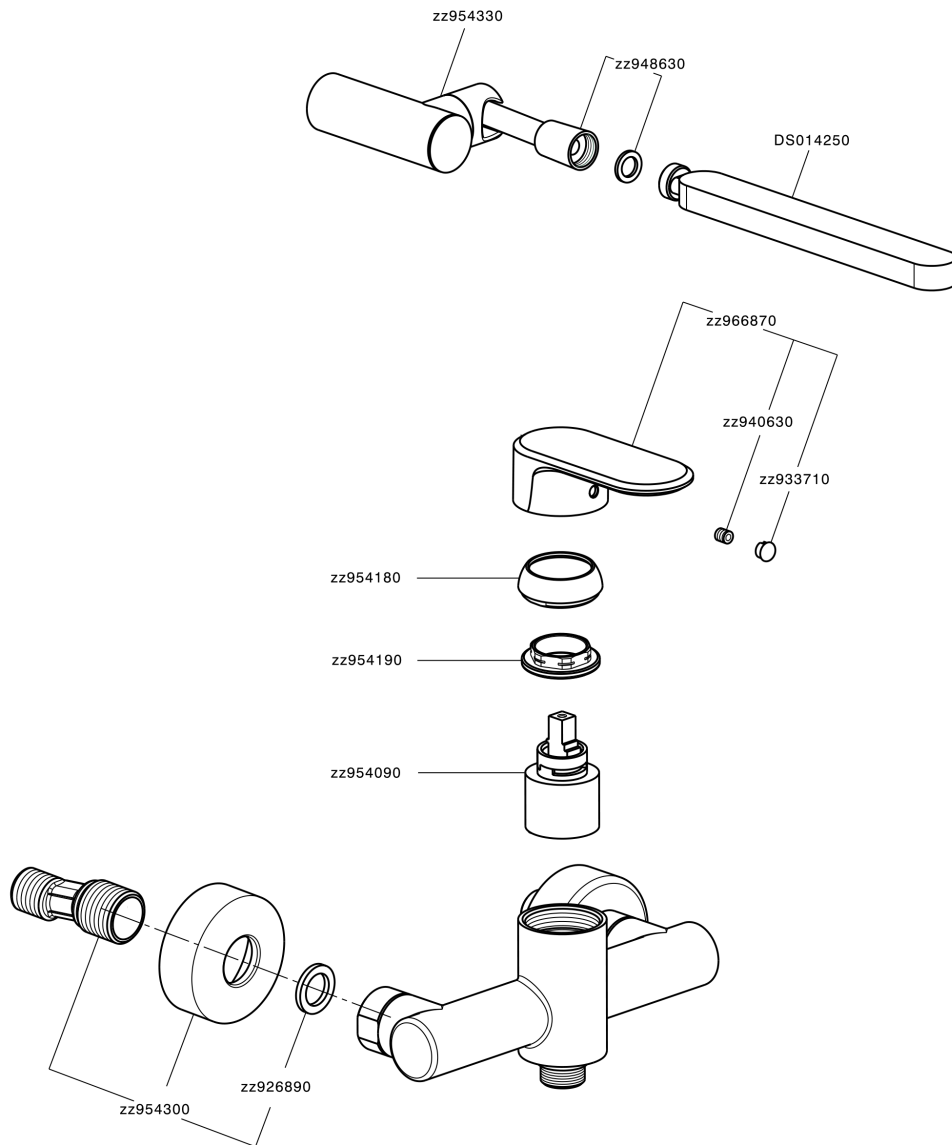

Miscelatore monocomando doccia completo LEVITY_LY000450

LY000450

<https://www.huberitalia.com/miscelatore-monocomando-doccia-completo-levity-ly000450>

2025-02-23