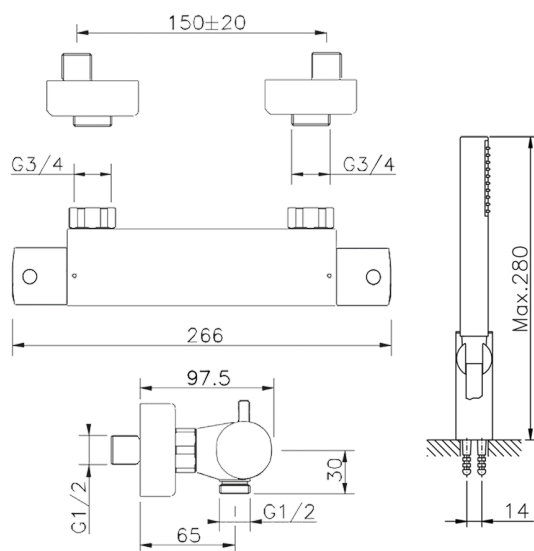

Miscelatore termostatico doccia completo TRATTO EVO_TVD01010

MODELLO **TVD01010**

Miscelatore termostatico doccia completo, supporto doccia snodato murale, doccia monogetto minimalista in ABS D.26 mm, flex Ottone 150 cm

FINITURE DISPONIBILI

CARATTERISTICHE

Ricambio Cartuccia **22.03A.AR - ZZ97080004**

Cartuccia Termostatica Argo 1 (filtro corto)

Termostatico

Il Termostatico Huber è il tuo personale gestore dell'acqua che ti aiuta a gestire e controllare acqua ed energia senza sprechi.