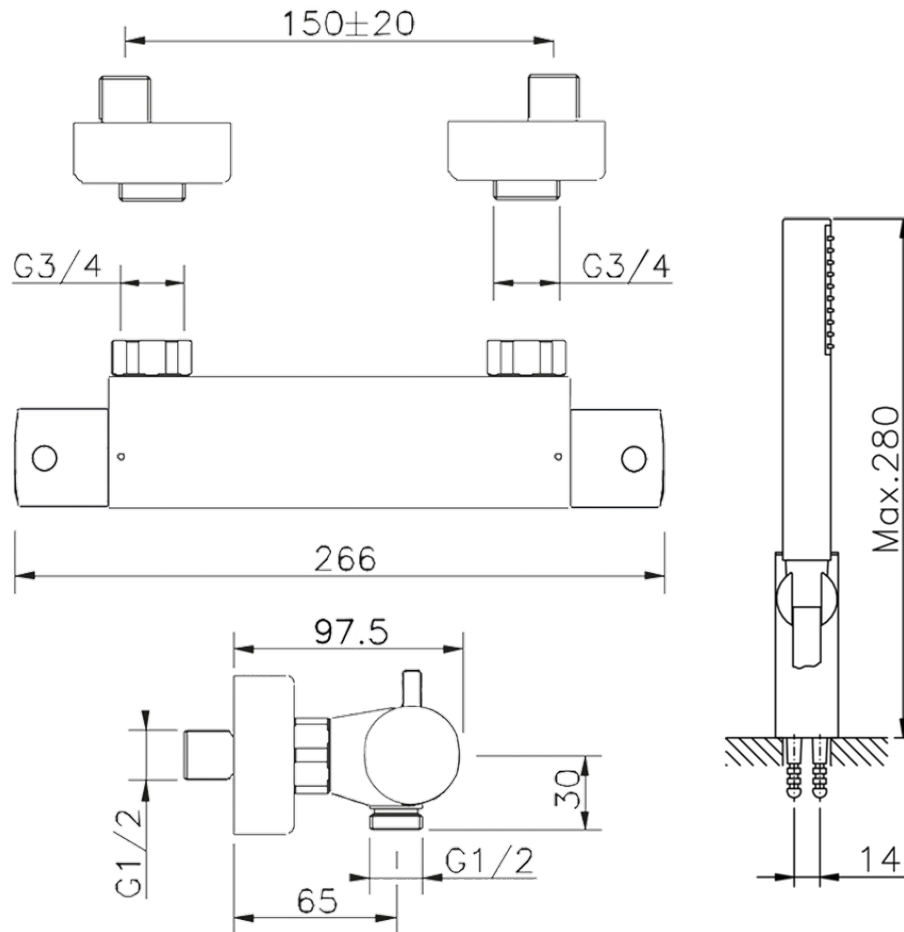

**Miscelatore termostatico doccia completo TRATTO EVO\_TVD01010**

TVD01010

<https://www.huberitalia.com/miscelatore-termostatico-doccia-completo-tratto-evo-tvd01010>

2024-12-22