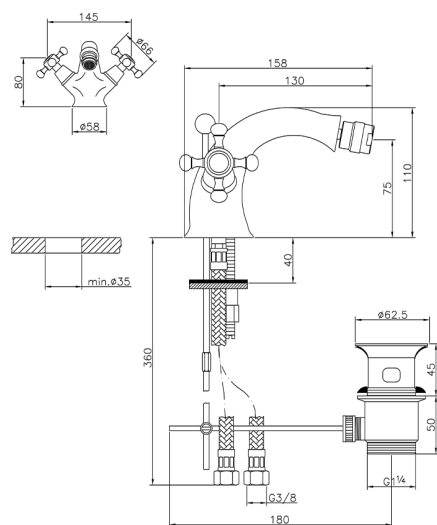

## Miscelatore bidet VICTORIAN\_VT000550

MODELLO **VT000550**

Miscelatore bidet, con scarico automatico 1"1/4, flex inox G.3/8"

### CARATTERISTICHE

Ricambio Cartuccia **ZZ95273000**

2025-02-23