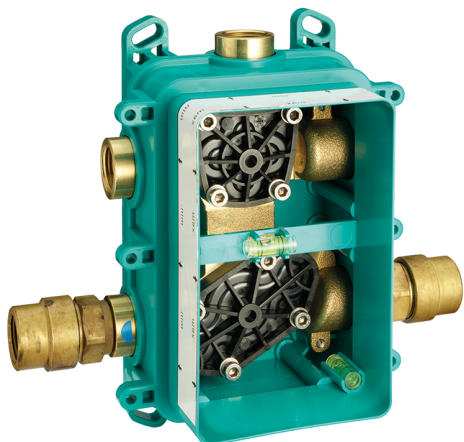

Completo Monocomando per One-Box NUOVA KIRUNA_K20BM010

MODELLO **K20BM010**

Completo Monocomando per One-Box, 1 uscita, profondità minima di installazione 67 mm, senza parte incasso, per art. ZB00B030-ZB00B031

FINITURE DISPONIBILI

-  **21** 21 Cromo
-  **26** 26 Vecchio Rame
-  **2F** 2F Nichel Spazzolato
-  **2W** 2W Oro Spazzolato
-  **40** 40 Nero Opaco
-  **4Q** 4Q Bianco Opaco

CARATTERISTICHE

Ricambio Cartuccia **ZZ97179000**

Cartuccia Monocomando 35 mm

Installazione **Incasso**

Parti Incasso necessarie **ZB00B031**

ZB00B030

One-Box Universale per incasso ONE BOX_ZB00B031

MODELLO **ZB00B031**

One-Box Universale per incasso, per termostatico o monocomando 1 o 2 o 3 uscite, senza parte esterna, con silenziosi, con guarnizione per sigillatura

One-Box Universale per incasso ONE BOX_ZB00B030

MODELLO **ZB00B030**

One-Box Universale per incasso, per termostatico o monocomando 1 o 2 o 3 uscite, senza parte esterna, senza silenzianti, con guarnizione per sigillatura