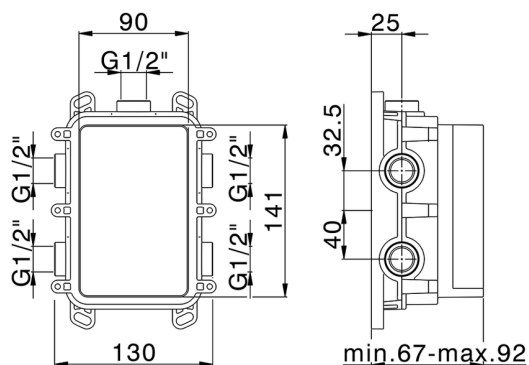

One-Box Universale per incasso ONE BOX_ZB00B030

MODELLO **ZB00B030**

One-Box Universale per incasso, per termostatico o monocomando 1 o 2 o 3 uscite, senza parte esterna, senza silenziosi, con guarnizione per sigillatura

FINITURE DISPONIBILI

04 04 Senza Finitura

CARATTERISTICHE

Incasso **1**
Installazione **Incasso**

Termostatico

Il Termostatico Huber è il tuo personale gestore dell'acqua che ti aiuta a gestire e controllare acqua ed energia senza sprechi.

2024-12-04