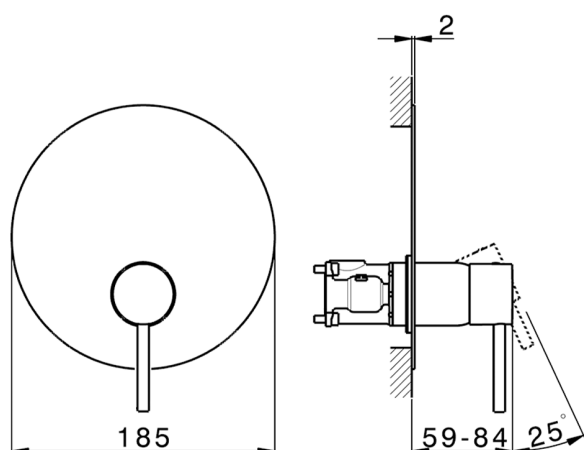

Completo Monocomando per One-Box NUOVA KIRUNA_K20BM010

MODELLO **K20BM010**

Completo Monocomando per One-Box, 1 uscita, profondità minima di installazione 67 mm, senza parte incasso, per art. ZB00B030-ZB00B031

Cartuccia Monocomando 35 mm

Installazione **Incasso**

Parti Incasso necessarie **ZB00B031**

ZB00B030

One-Box Universale per incasso ONE BOX_ZB00B031

MODELLO **ZB00B031**

One-Box Universale per incasso, per termostatico o monocomando 1 o 2 o 3 uscite, senza parte esterna, con silenziosi, con guarnizione per sigillatura