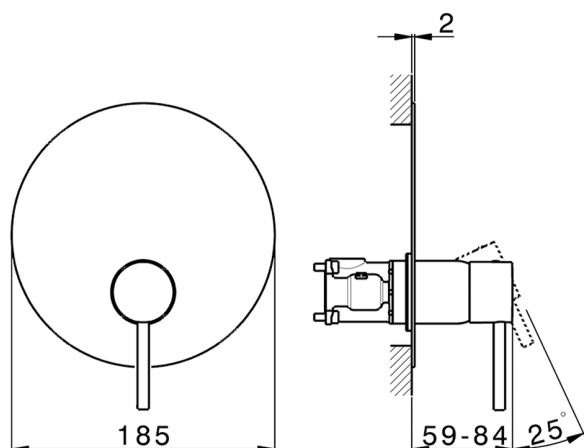

Completo Monocomando per One-Box NUOVA KIRUNA_K20BM010

MODELLO **K20BM010**

Completo Monocomando per One-Box, 1 uscita, profondità minima di installazione 67 mm, senza parte incasso, per art. ZB00B030-ZB00B031

Cartuccia Monocomando 35 mm

Installazione **Incasso**

Parti Incasso necessarie **ZB00B031**

ZB00B030

One-Box Universale per incasso ONE BOX_ZB00B031

MODELLO **ZB00B031**

One-Box Universale per incasso, per termostatico o monocomando 1 o 2 o 3 uscite, senza parte esterna, con silenzianti, con guarnizione per sigillatura