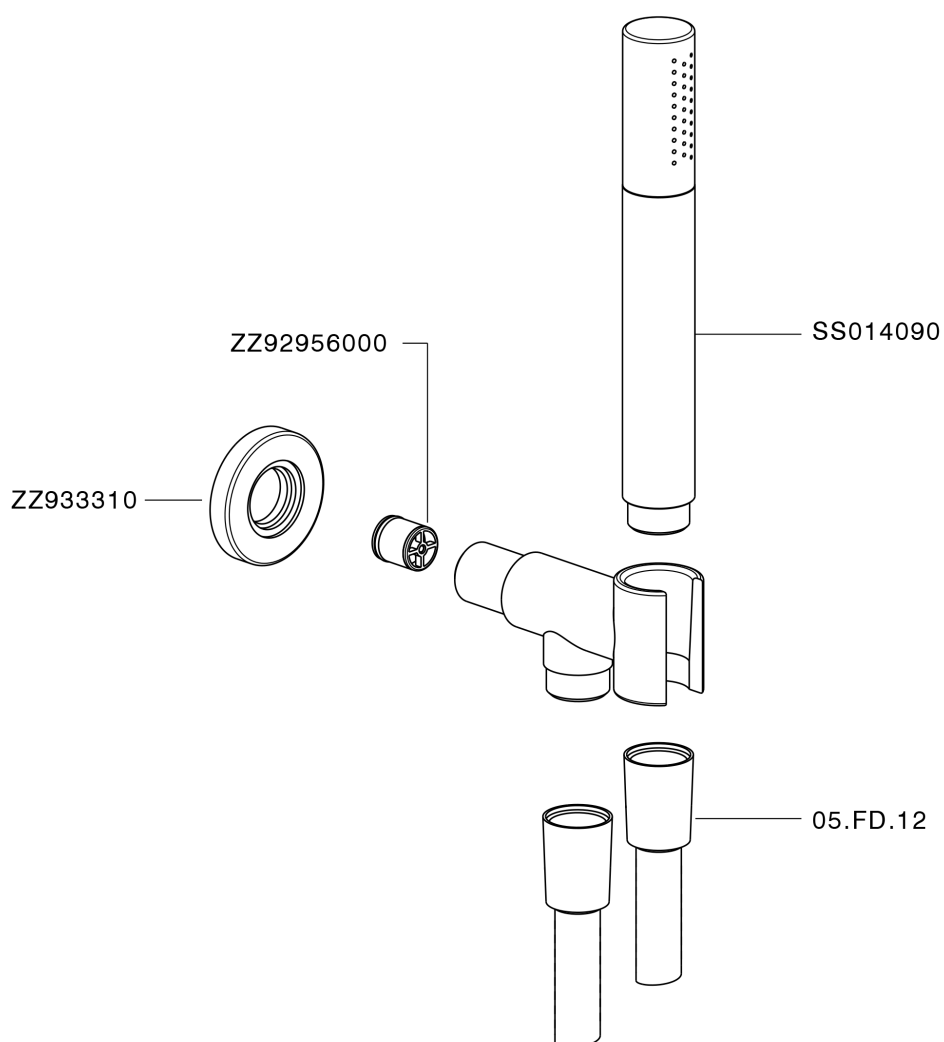

Completo doccia con presa d'acqua SHOWER_SS018813

MODELLO **SS018813**

Completo doccia con presa d'acqua, supporto fisso murale con raccordo 1/2", doccetta monogetto minimale D.24mm in Ottone, flessibile liscio SUPREME 150 cm

FINITURE DISPONIBILI

-  **21** 21 Cromo
-  **2F** 2F Nichel Spazzolato
-  **2P** 2P Oro Rosa
-  **2Q** 2Q Black Titanium
-  **40** 40 Nero Opaco
-  **4Q** 4Q Bianco Opaco

CARATTERISTICHE

Completo doccia con presa d'acqua SHOWER_SS018813

SS018813

<https://www.huberitalia.com/completo-doccia-con-presa-dacqua-shower-ss018813>

2024-12-22