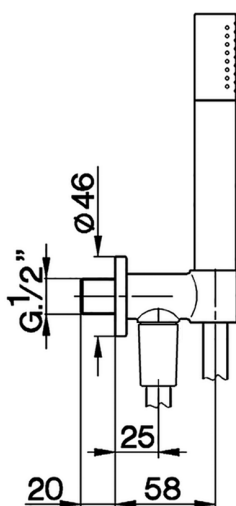

## Completo doccia con presa d'acqua SHOWER\_SS018813

MODELLO **SS018813**

Completo doccia con presa d'acqua, supporto fisso murale con raccordo 1/2", doccetta monogetto minimale D.24mm in Ottone, flessibile liscio SUPREME 150 cm

## Completo doccia con presa d'acqua SHOWER\_SS018813

SS018813

<https://www.huberitalia.com/completo-doccia-con-presa-dacqua-shower-ss018813>

2024-12-22