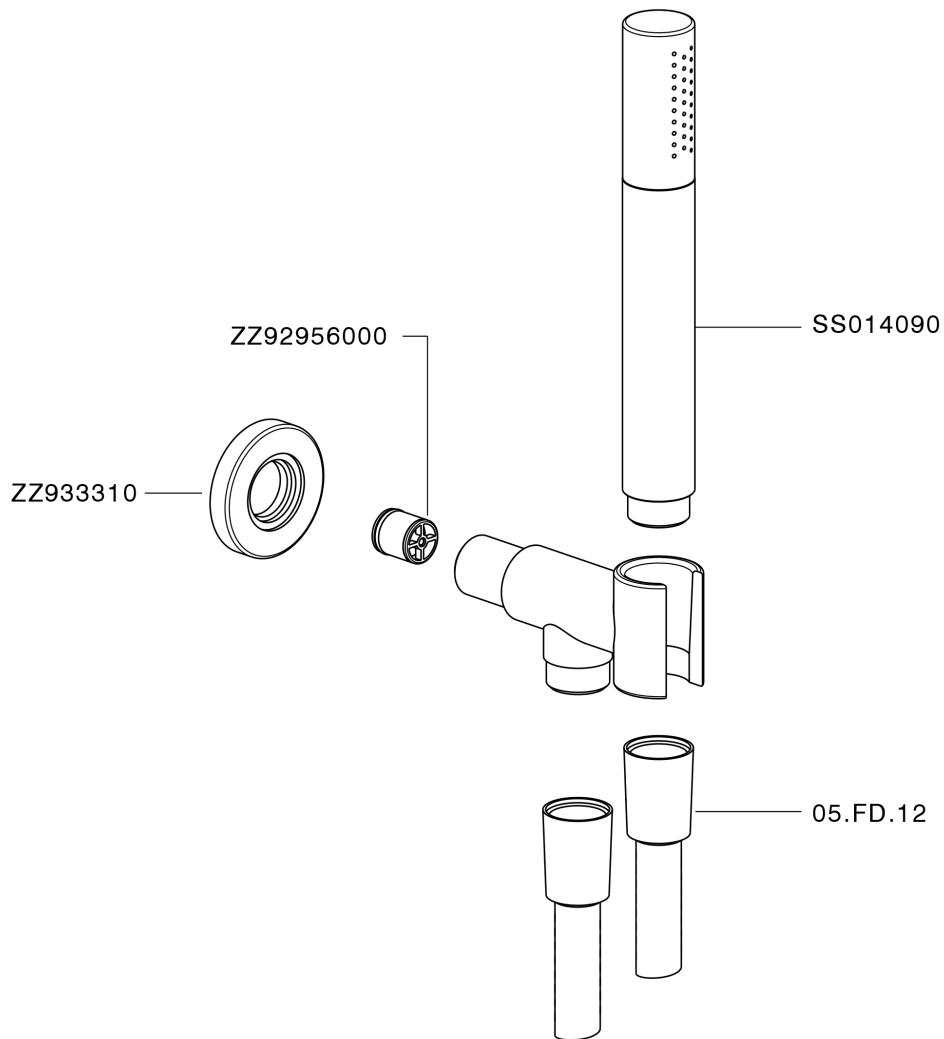

## Completo doccia con presa d'acqua SHOWER\_SS018813

MODELLO **SS018813**

Completo doccia con presa d'acqua, supporto fisso murale con raccordo 1/2", doccetta monogetto minimale D.24mm in Ottone, flessibile liscio SUPREME 150 cm

## Completo doccia con presa d'acqua SHOWER\_SS018813

SS018813

<https://www.huberitalia.com/completo-doccia-con-presa-dacqua-shower-ss018813>

2024-12-22