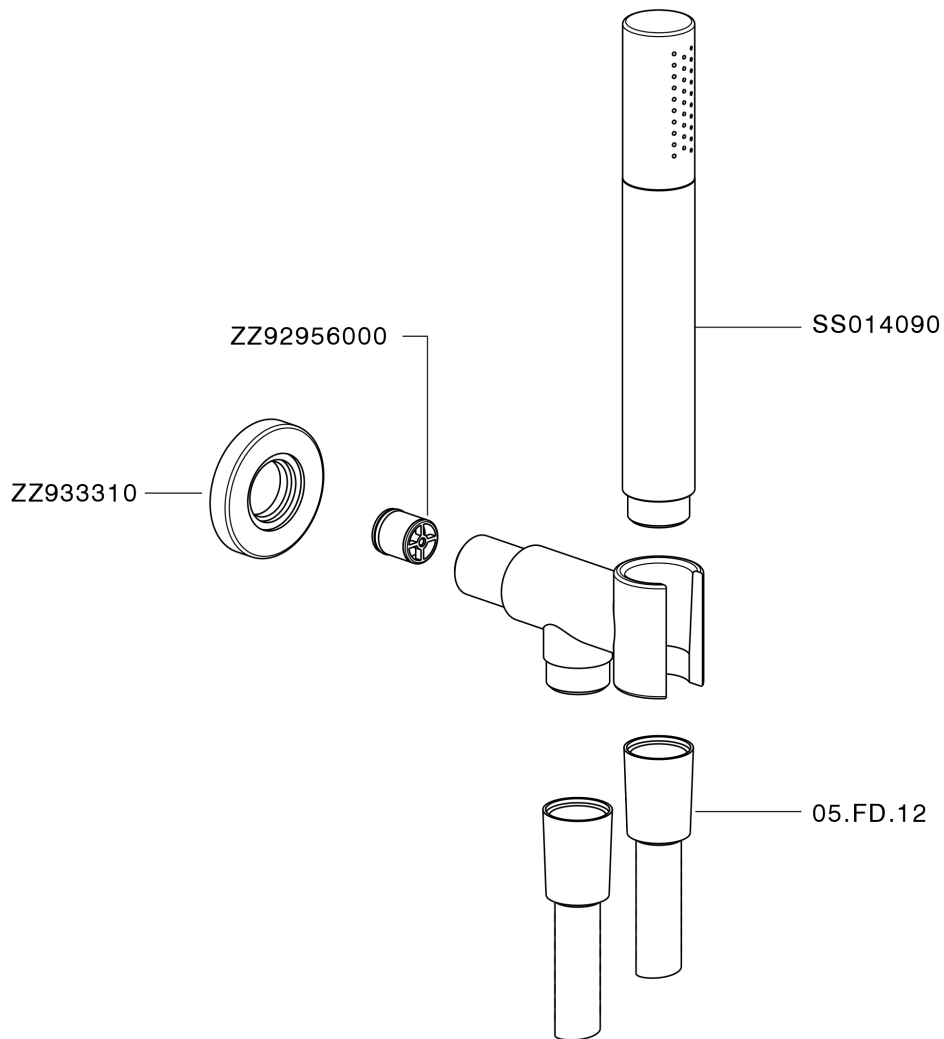

Completo doccia con presa d'acqua SHOWER_SS018813

SS018813

<https://www.huberitalia.com/completo-doccia-con-presa-dacqua-shower-ss018813>

2024-12-22