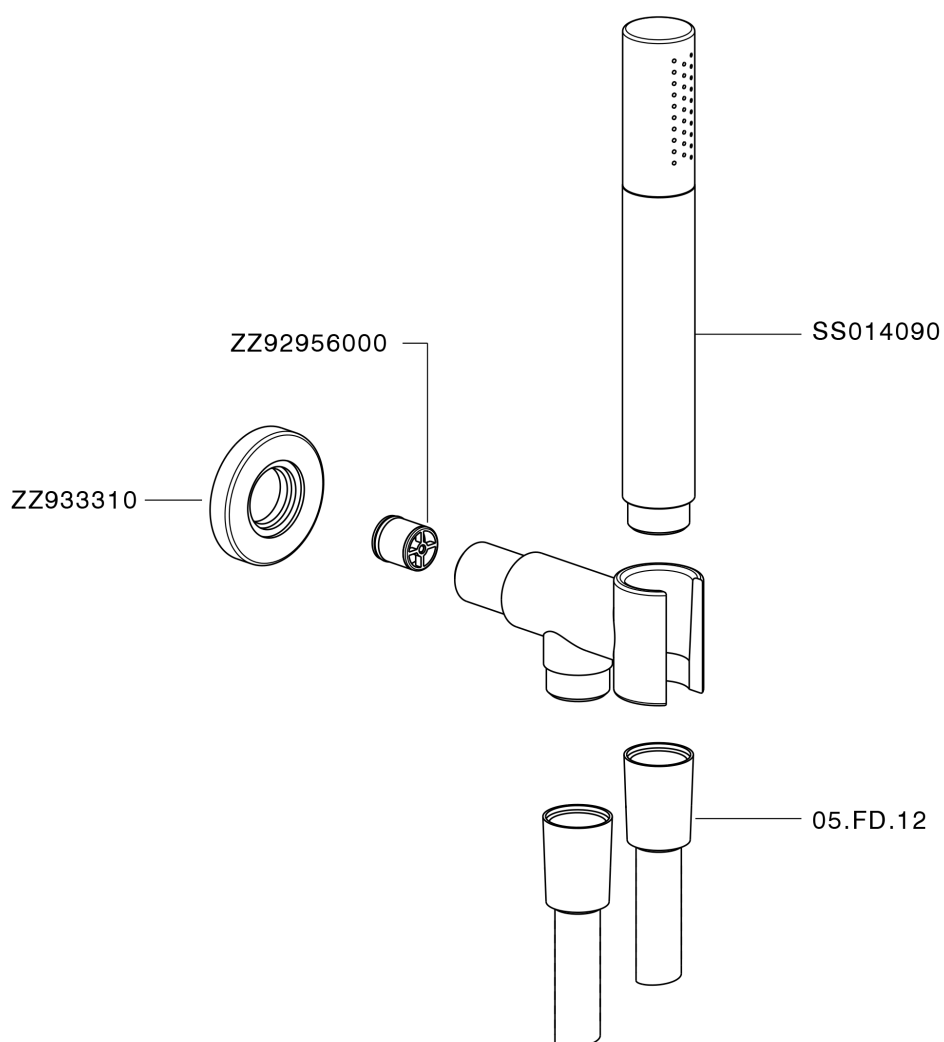

## Completo doccia con presa d'acqua SHOWER\_SS018813

SS018813

<https://www.huberitalia.com/completo-doccia-con-presa-dacqua-shower-ss018813>

2024-12-22