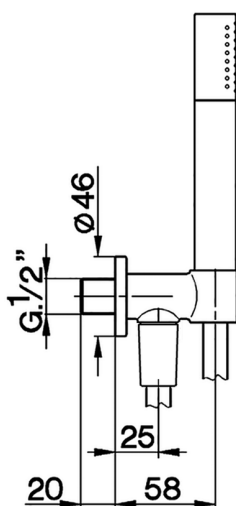

Completo doccia con presa d'acqua SHOWER_SS018813

MODELLO **SS018813**

Completo doccia con presa d'acqua, supporto fisso murale con raccordo 1/2", doccetta monogetto minimale D.24mm in Ottone, flessibile liscio SUPREME 150 cm

FINITURE DISPONIBILI

-  **21** 21 Cromo
-  **2F** 2F Nichel Spazzolato
-  **2P** 2P Oro Rosa
-  **2Q** 2Q Black Titanium
-  **40** 40 Nero Opaco
-  **4Q** 4Q Bianco Opaco

CARATTERISTICHE

Completo doccia con presa d'acqua SHOWER_SS018813

SS018813

<https://www.huberitalia.com/completo-doccia-con-presa-dacqua-shower-ss018813>

2024-12-22