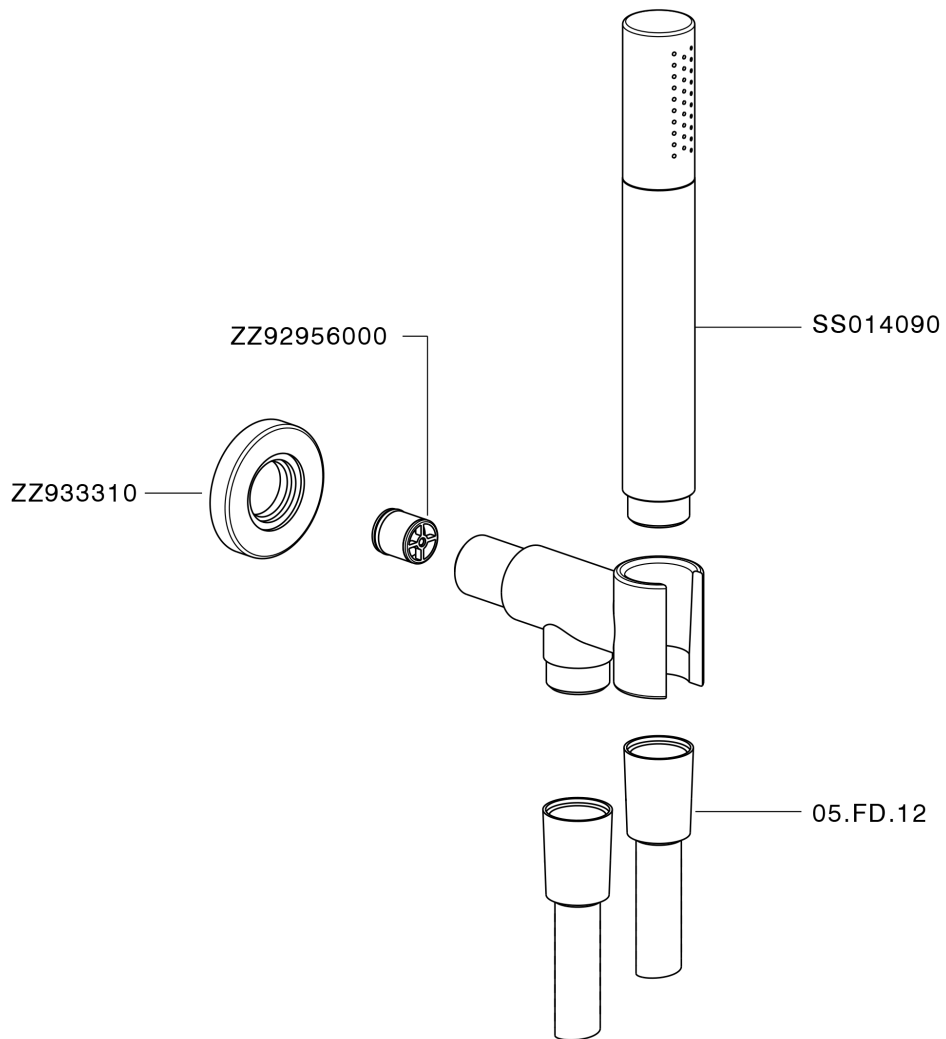

Completo doccia con presa d'acqua SHOWER_SS018813

MODELLO **SS018813**

Completo doccia con presa d'acqua, supporto fisso murale con raccordo 1/2", doccetta monogetto minimale D.24mm in Ottone, flessibile liscio SUPREME 150 cm

FINITURE DISPONIBILI

-  **21** 21 Cromo
-  **2F** 2F Nichel Spazzolato
-  **2P** 2P Oro Rosa
-  **2Q** 2Q Black Titanium
-  **40** 40 Nero Opaco
-  **4Q** 4Q Bianco Opaco

CARATTERISTICHE

Completo doccia con presa d'acqua SHOWER_SS018813

SS018813

<https://www.huberitalia.com/completo-doccia-con-presa-dacqua-shower-ss018813>

2024-12-22