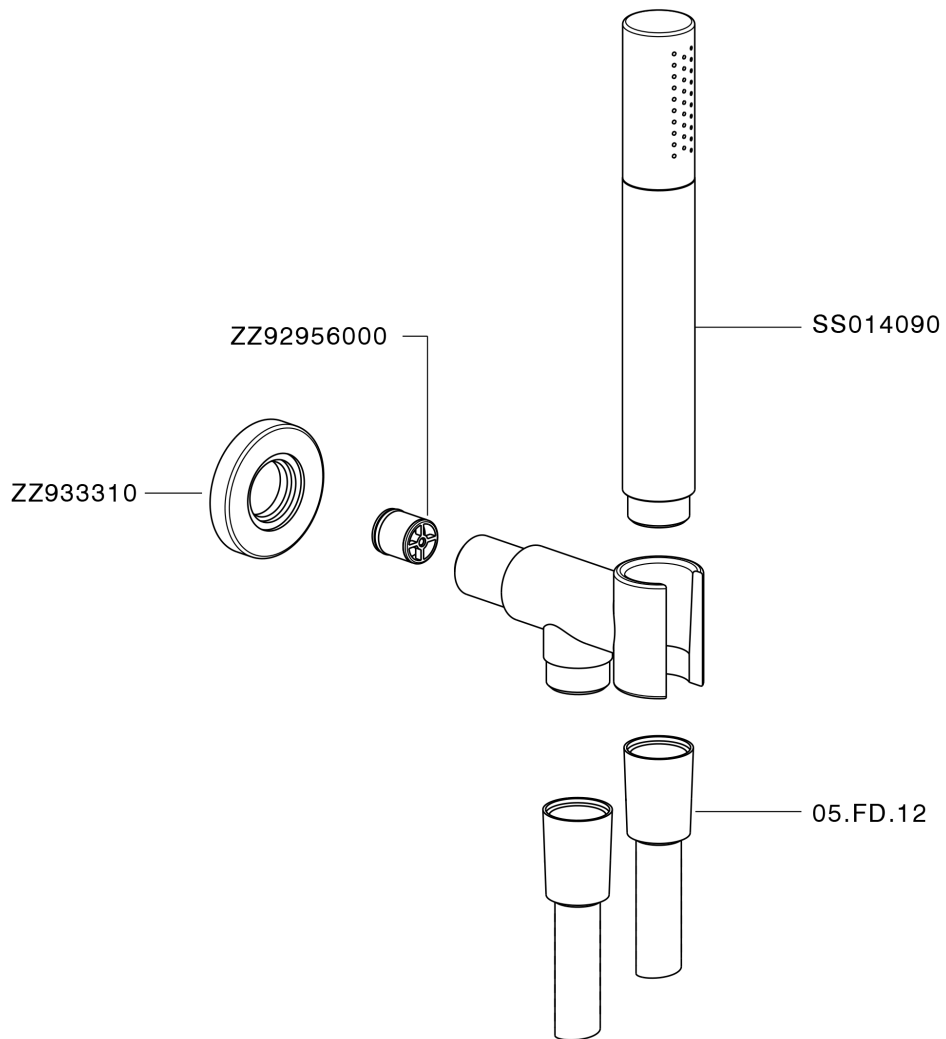

Completo doccia con presa d'acqua SHOWER_SS018813

SS018813

<https://www.huberitalia.com/completo-doccia-con-presa-dacqua-shower-ss018813>

2024-12-22