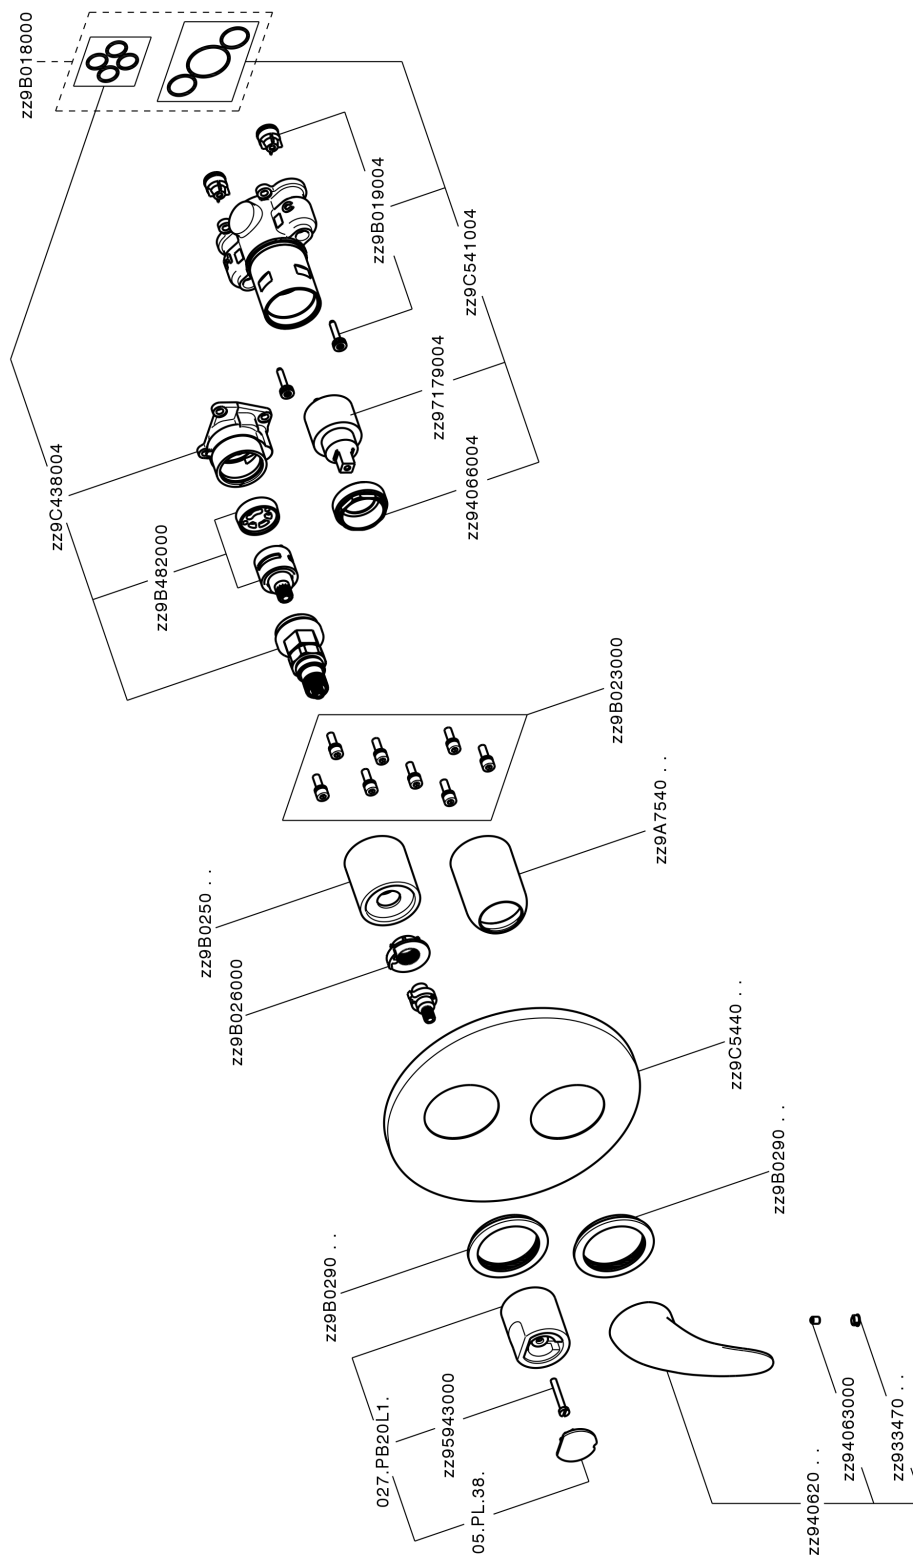

Completo Monocomando per One-Box ONE BOX_NM0BM030

MODELLO **NM0BM030**

Completo Monocomando per One-Box, con deviatore 2-3 uscite, profondità minima di installazione 67 mm, senza parte incasso, per art. ZB00B030-ZB00B031

FINITURE DISPONIBILI

21 21 Cromo

CARATTERISTICHE

Ricambio Cartuccia **ZZ97179000**

Cartuccia Monocomando 35 mm

Installazione **Incasso**

Parti Incasso necessarie **ZB00B031**

ZB00B030

Completo Monocomando per One-Box ONE BOX_NM0BM030

NM0BM030

<https://www.huberitalia.com/completo-monocomando-per-one-box-one-box-nm0bm030>

One-Box Universale per incasso ONE BOX_ZB00B031

MODELLO **ZB00B031**

One-Box Universale per incasso, per termostatico o monocomando 1 o 2 o 3 uscite, senza parte esterna, con silenziosi, con guarnizione per sigillatura

FINITURE DISPONIBILI

 **04** 04 Senza Finitura

CARATTERISTICHE