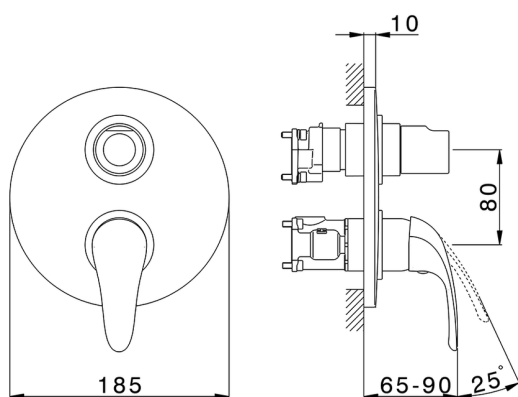

Completo Monocomando per One-Box ONE BOX_NM0BM030

MODELLO **NM0BM030**

Completo Monocomando per One-Box, con deviatore 2-3 uscite, profondità minima di installazione 67 mm, senza parte incasso, per art. ZB00B030-ZB00B031

FINITURE DISPONIBILI

21 21 Cromo

CARATTERISTICHE

Ricambio Cartuccia **ZZ97179000**

Cartuccia Monocomando 35 mm

Installazione **Incasso**

Parti Incasso necessarie **ZB00B031**

ZB00B030