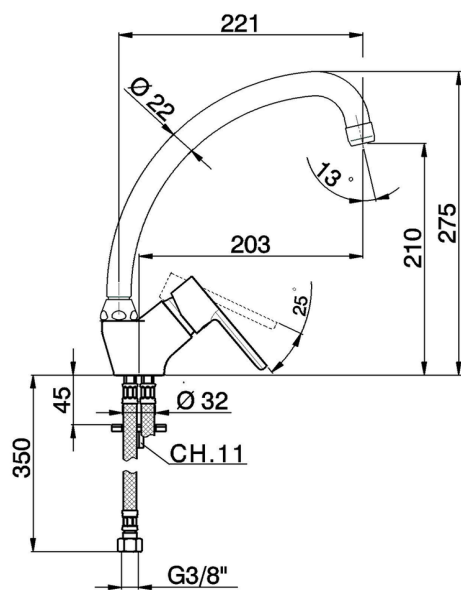

Miscelatore monocomando lavello KITCHEN_H2000520

MODELLO **H2000520**

Miscelatore monocomando lavello, bocca girevole, flex inox G.3/8"

FINITURE DISPONIBILI

21 21 Cromo

CARATTERISTICHE

Ricambio Cartuccia **ZZ95409000**

Cartuccia Monocomando 35 mm

EcoStop

Con il Dispositivo EcoStop l'apertura dell'acqua avviene con un punto duro al 50% circa della portata. Un fermo a metà apertura, da vincere con una leggera forza solo e soltanto quando ci sia una reale necessità di richiesta d'acqua alla massima portata. Ciò permette di consumare fino al 50% in meno di acqua.