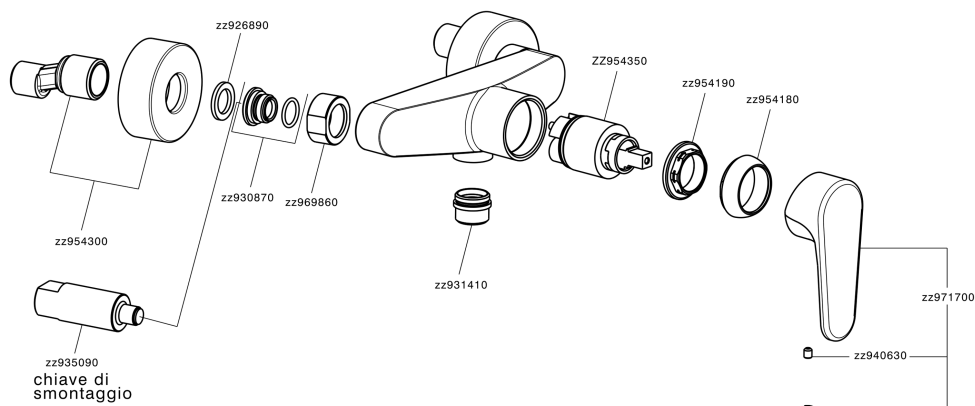

Miscelatore monocomando doccia H3_AH000440

MODELLO **AH000440**

Miscelatore monocomando doccia, senza completo doccia, attacco per flessibile 1/2" M

FINITURE DISPONIBILI

- 
21 21 Cromo
- 
2F 2F Nichel Spazzolato
- 
40 40 Nero Opaco

CARATTERISTICHE

Ricambio Cartuccia **ZZ95435000**

Cartuccia Monocomando 35 mm

Miscelatore monocomando doccia H3_AH000440

AH000440

<https://huberitalia.com/miscelatore-monocomando-doccia-h3-ah000440>

2024-11-21