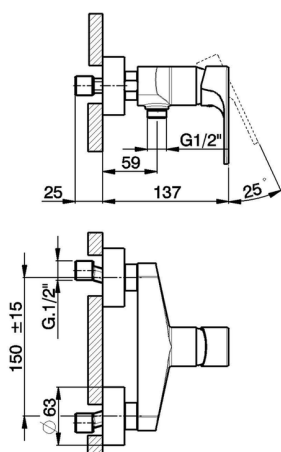

Miscelatore monocomando doccia H3_AH000440

MODELLO **AH000440**

Miscelatore monocomando doccia, senza completo doccia, attacco per flessibile 1/2" M

FINITURE DISPONIBILI

- 
21 21 Cromo
- 
2F 2F Nichel Spazzolato
- 
40 40 Nero Opaco

CARATTERISTICHE

Ricambio Cartuccia **ZZ95435000**

Cartuccia Monocomando 35 mm

Miscelatore monocomando doccia H3_AH000440

AH000440

<https://huberitalia.com/miscelatore-monocomando-doccia-h3-ah000440>

2024-11-21