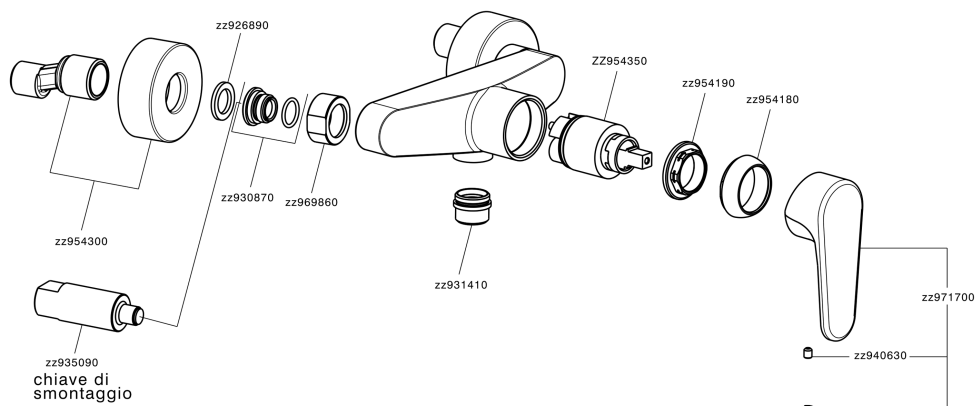

Miscelatore monocomando doccia H3_AH000440

AH000440

<https://huberitalia.com/miscelatore-monocomando-doccia-h3-ah000440>

2024-11-21