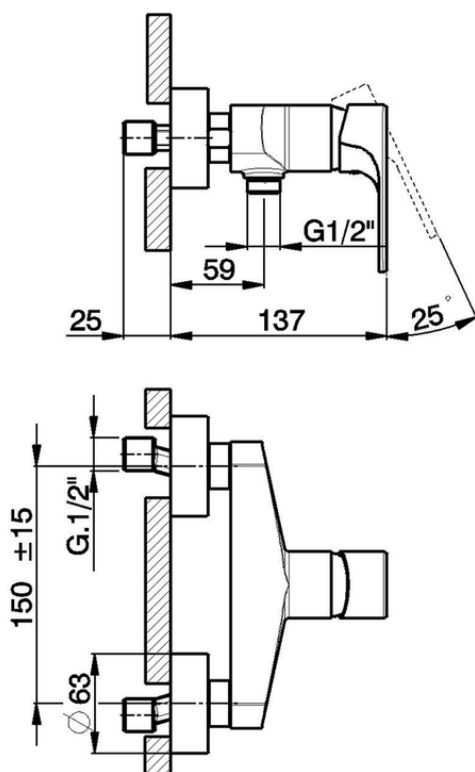

Miscelatore monocomando doccia H3_AH000440

AH000440

<https://huberitalia.com/miscelatore-monocomando-doccia-h3-ah000440>

2024-11-21