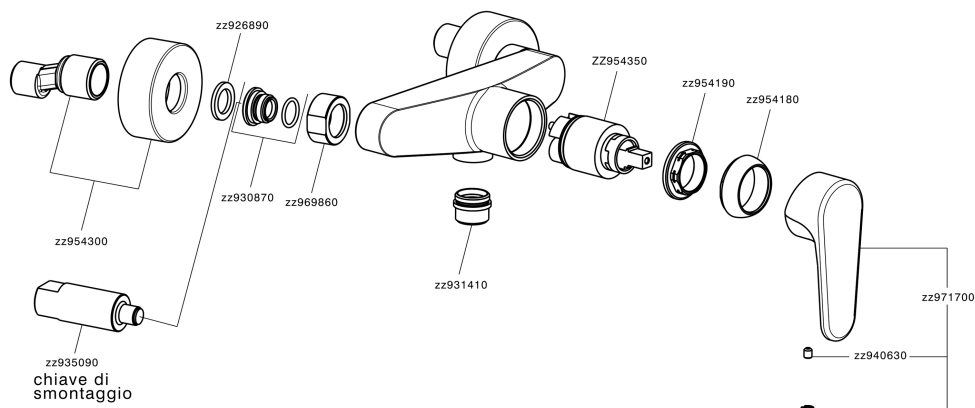

Miscelatore monocomando doccia H3_AH000440

MODELLO **AH000440**

Miscelatore monocomando doccia, senza completo doccia, attacco per flessibile 1/2" M

FINITURE DISPONIBILI

- 
21 21 Cromo
- 
2F 2F Nichel Spazzolato
- 
40 40 Nero Opaco

CARATTERISTICHE

Ricambio Cartuccia **ZZ95435000**

Cartuccia Monocomando 35 mm

Miscelatore monocomando doccia H3_AH000440

AH000440

<https://huberitalia.com/miscelatore-monocomando-doccia-h3-ah000440>

2024-11-21