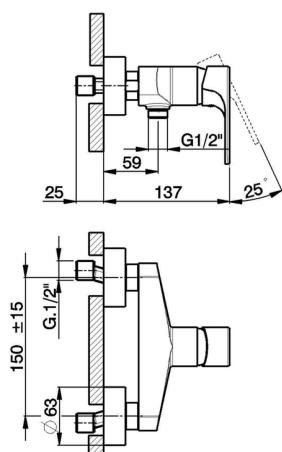

Miscelatore monocomando doccia H3_AH000440

MODELLO **AH000440**

Miscelatore monocomando doccia, senza completo doccia, attacco per flessibile 1/2" M

FINITURE DISPONIBILI

- 
21 21 Cromo
- 
2F 2F Nichel Spazzolato
- 
40 40 Nero Opaco

CARATTERISTICHE

Ricambio Cartuccia **ZZ95435000**

Cartuccia Monocomando 35 mm

Miscelatore monocomando doccia H3_AH000440

AH000440

<https://huberitalia.com/miscelatore-monocomando-doccia-h3-ah000440>

2024-11-21