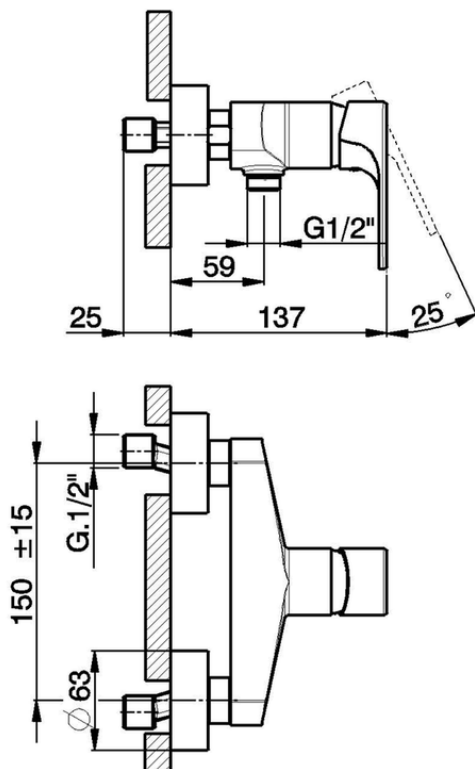

Miscelatore monocomando doccia H3_AH000440

AH000440

<https://huberitalia.com/miscelatore-monocomando-doccia-h3-ah000440>

2024-11-21