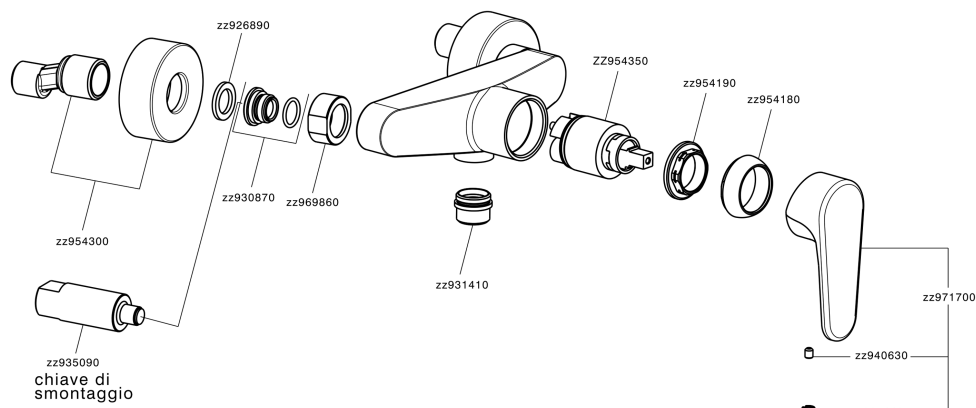

Miscelatore monocomando doccia H3_AH000440

MODELLO **AH000440**

Miscelatore monocomando doccia, senza completo doccia, attacco per flessibile 1/2" M

FINITURE DISPONIBILI

- 
21 21 Cromo
- 
2F 2F Nichel Spazzolato
- 
40 40 Nero Opaco

CARATTERISTICHE

Ricambio Cartuccia **ZZ95435000**

Cartuccia Monocomando 35 mm

Miscelatore monocomando doccia H3_AH000440

AH000440

<https://huberitalia.com/miscelatore-monocomando-doccia-h3-ah000440>

2024-11-23