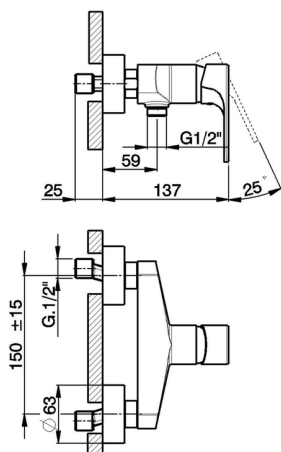

Miscelatore monocomando doccia H3_AH000440

MODELLO **AH000440**

Miscelatore monocomando doccia, senza completo doccia, attacco per flessibile 1/2" M

FINITURE DISPONIBILI

- 
21 21 Cromo
- 
2F 2F Nichel Spazzolato
- 
40 40 Nero Opaco

CARATTERISTICHE

Ricambio Cartuccia **ZZ95435000**

Cartuccia Monocomando 35 mm

Miscelatore monocomando doccia H3_AH000440

AH000440

<https://huberitalia.com/miscelatore-monocomando-doccia-h3-ah000440>

2024-11-23