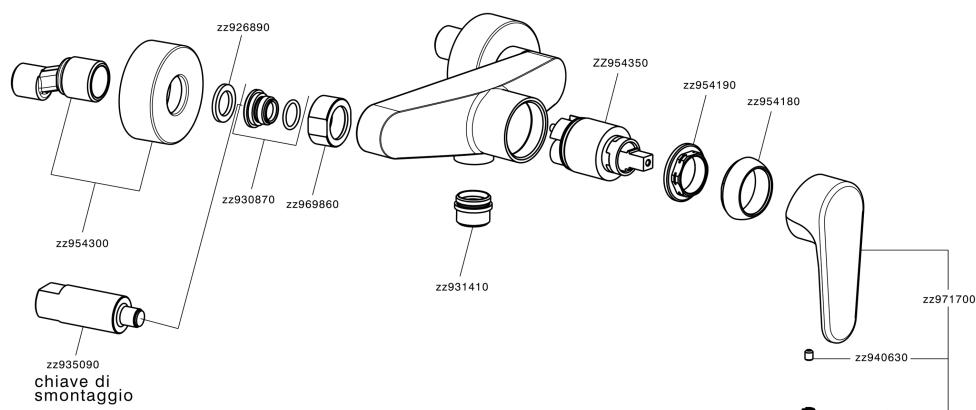

## Miscelatore monocomando doccia H3\_AH000440

AH000440

<https://huberitalia.com/miscelatore-monocomando-doccia-h3-ah000440>

2024-11-23