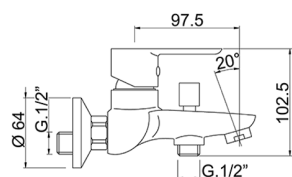

## Miscelatore monocomando vasca completo ZARA\_ZR000124

MODELLO **ZR000124**

Miscelatore monocomando vasca completo, supporto doccia snodato murale, doccia Teti 3 getti in ABS, flex Ottone 150 cm

FINITURE DISPONIBILI

CARATTERISTICHE

Ricambio Cartuccia **ZZ96779000**

**Cartuccia Monocomando 35 mm**

2024-12-21