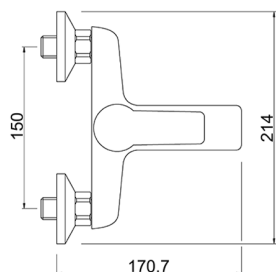

## Miscelatore monocomando vasca completo ZARA\_ZR000124

MODELLO **ZR000124**

Miscelatore monocomando vasca completo, supporto doccia snodato murale, doccia Teti 3 getti in ABS, flex Ottone 150 cm

FINITURE DISPONIBILI

CARATTERISTICHE

Ricambio Cartuccia **ZZ96779000**

**Cartuccia Monocomando 35 mm**

2024-12-21