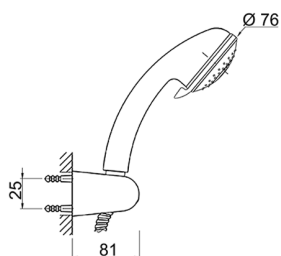

## Miscelatore monocomando vasca completo ZARA\_ZR000124

MODELLO **ZR000124**

Miscelatore monocomando vasca completo, supporto doccia snodato murale, doccia Teti 3 getti in ABS, flex Ottone 150 cm

FINITURE DISPONIBILI

CARATTERISTICHE

Ricambio Cartuccia **ZZ96779000**

**Cartuccia Monocomando 35 mm**

2024-12-21