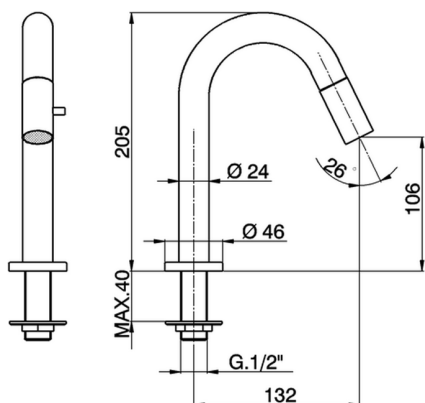

## Rubinetto monoacqua TRATTO EVO\_TV000910

MODELLO **TV000910**

Rubinetto monoacqua, senza scarico automatico, bocca girevole, senza flessibili

FINITURE DISPONIBILI

CARATTERISTICHE

2024-12-22