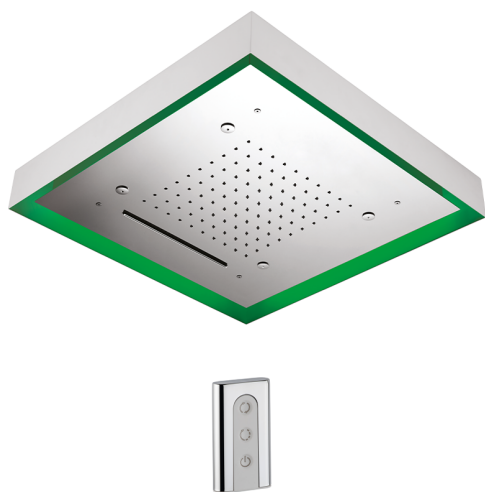

## Soffione a soffitto con cromoterapia 570x570 mm ZEN\_ZS1C0160

MODELLO **ZS1C0160**

Soffione a soffitto con cromoterapia 570x570 mm, con carter esterno bianco, funzioni pioggia, nebulizzazione, funzioni cascata, cromoterapia, con comando wireless, acciaio inox AISI 304

### FINITURE DISPONIBILI

-  **40** 40 Nero Opaco
-  **4Q** 4Q Bianco Opaco
-  **D1** D1 Inox Spazzolato
-  **D2** D2 Inox Lucido