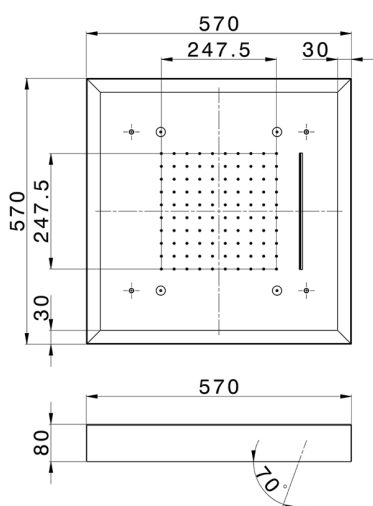

## Soffione a soffitto con cromoterapia 570x570 mm ZEN\_ZS1C0160

MODELLO **ZS1C0160**

Soffione a soffitto con cromoterapia 570x570 mm, con carter esterno bianco, funzioni pioggia, nebulizzazione, funzioni cascata, cromoterapia, con comando wireless, acciaio inox AISI 304