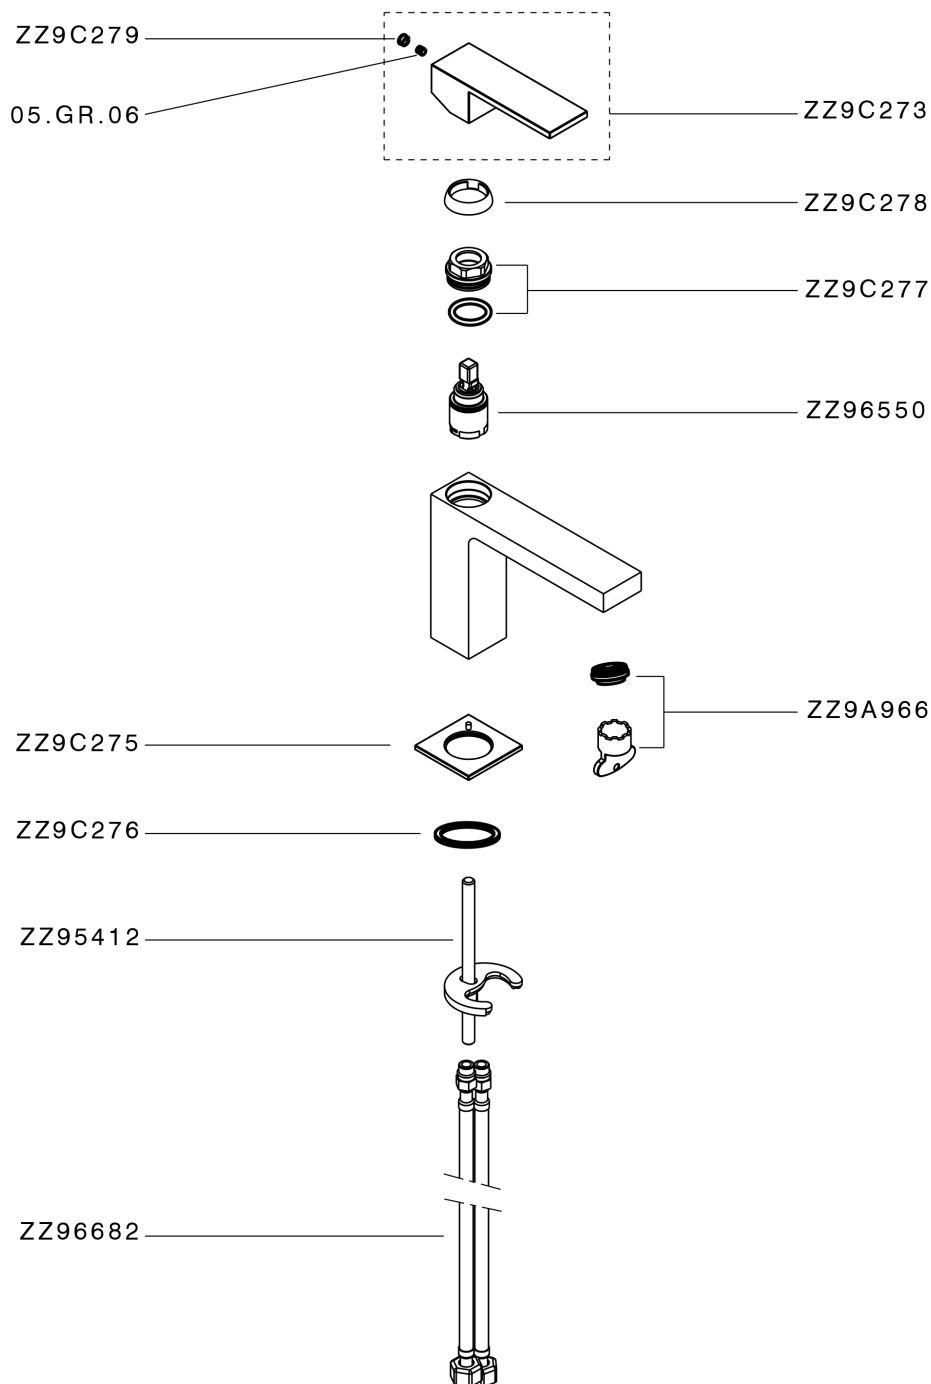

Miscelatore monocomando lavabo NUOVA EGO_NE000544

NE000544

<https://huberitalia.com/miscelatore-monocomando-lavabo-nuova-ego-ne000544>

2024-11-24