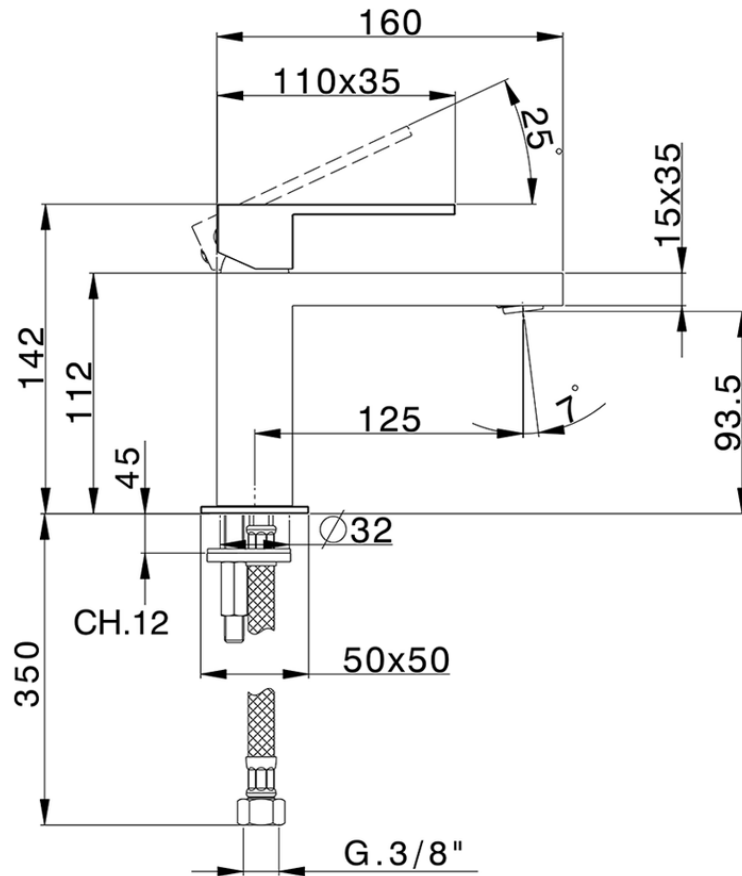

Miscelatore monocomando lavabo NUOVA EGO_NE000544

NE000544

<https://huberitalia.com/miscelatore-monocomando-lavabo-nuova-ego-ne000544>

2024-11-21