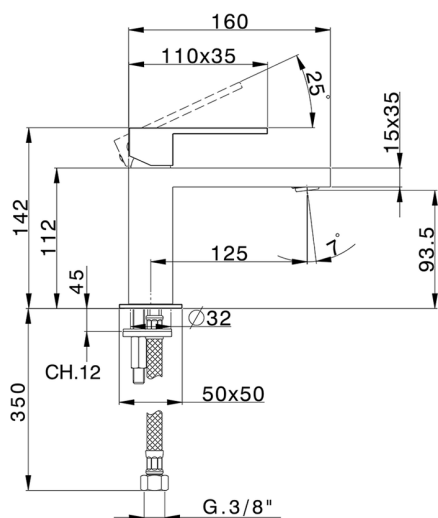

Miscelatore monocomando lavabo NUOVA EGO_NE000544

MODELLO **NE000544**

Miscelatore monocomando lavabo, senza scarico automatico, flex inox G.3/8"

FINITURE DISPONIBILI

-  **21** 21 Cromo
-  **2F** 2F Nichel Spazzolato
-  **40** 40 Nero Opaco
-  **4Q** 4Q Bianco Opaco

CARATTERISTICHE

Ricambio Cartuccia **ZZ96550000**

Cartuccia Monocomando 25 mm

Miscelatore monocomando lavabo NUOVA EGO_NE000544

NE000544

<https://huberitalia.com/miscelatore-monocomando-lavabo-nuova-ego-ne000544>