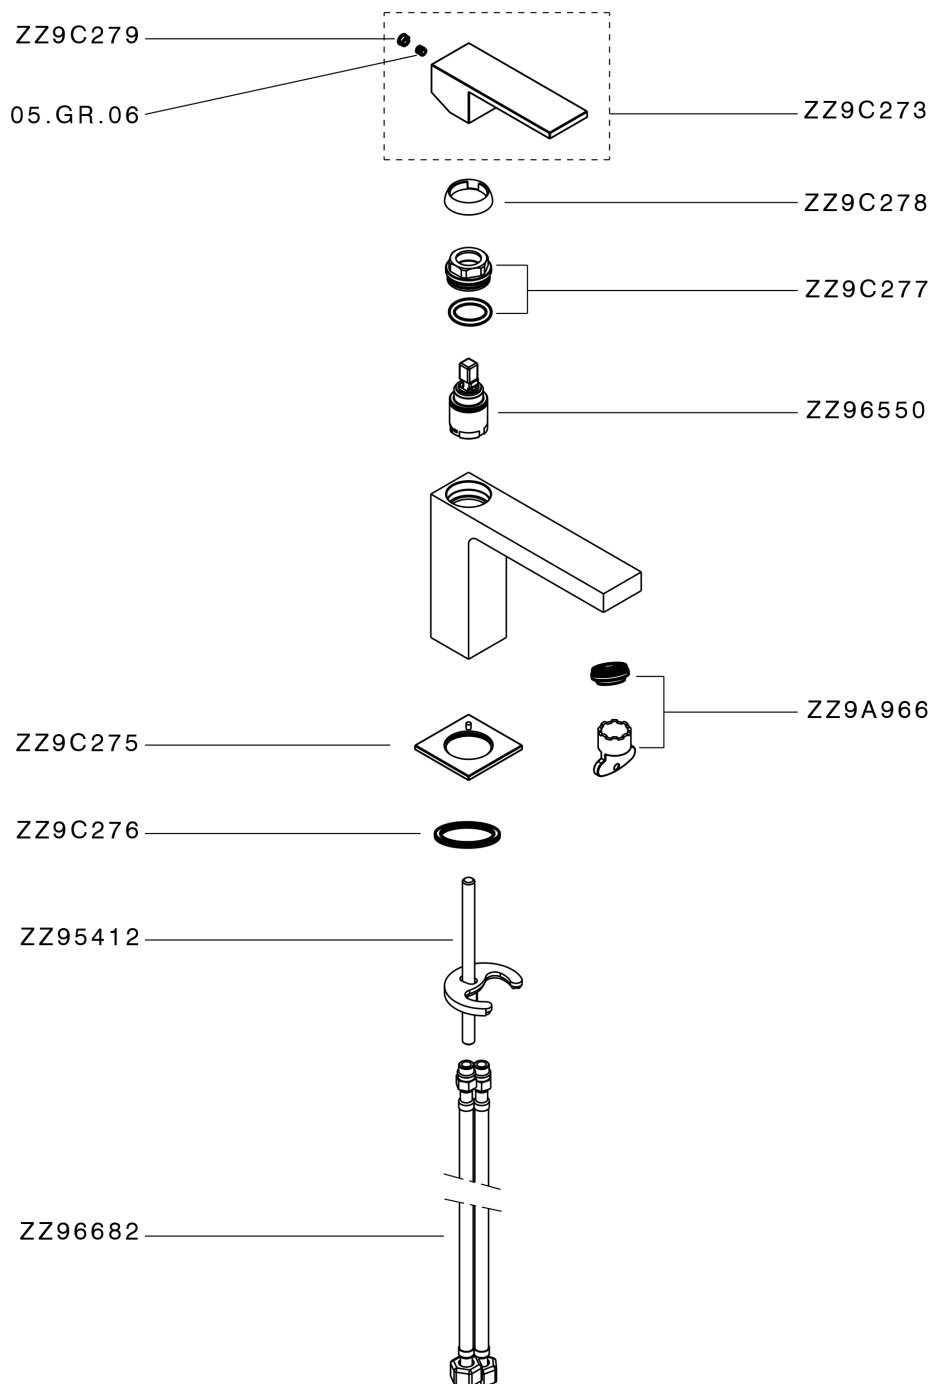

Miscelatore monocomando lavabo NUOVA EGO_NE000544

MODELLO **NE000544**

Miscelatore monocomando lavabo, senza scarico automatico, flex inox G.3/8"

FINITURE DISPONIBILI

-  **21** 21 Cromo
-  **2F** 2F Nichel Spazzolato
-  **40** 40 Nero Opaco
-  **4Q** 4Q Bianco Opaco

CARATTERISTICHE

Ricambio Cartuccia **ZZ96550000**

Cartuccia Monocomando 25 mm

Miscelatore monocomando lavabo NUOVA EGO_NE000544

NE000544

<https://huberitalia.com/miscelatore-monocomando-lavabo-nuova-ego-ne000544>