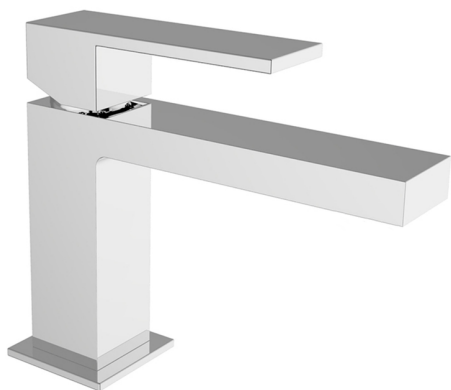

Miscelatore monocomando lavabo NUOVA EGO_NE000544

MODELLO **NE000544**

Miscelatore monocomando lavabo, senza scarico automatico, flex inox G.3/8"

FINITURE DISPONIBILI

-  **21** 21 Cromo
-  **2F** 2F Nichel Spazzolato
-  **40** 40 Nero Opaco
-  **4Q** 4Q Bianco Opaco

CARATTERISTICHE

Ricambio Cartuccia **ZZ96550000**

Cartuccia Monocomando 25 mm

Miscelatore monocomando lavabo NUOVA EGO_NE000544

NE000544

<https://huberitalia.com/miscelatore-monocomando-lavabo-nuova-ego-ne000544>