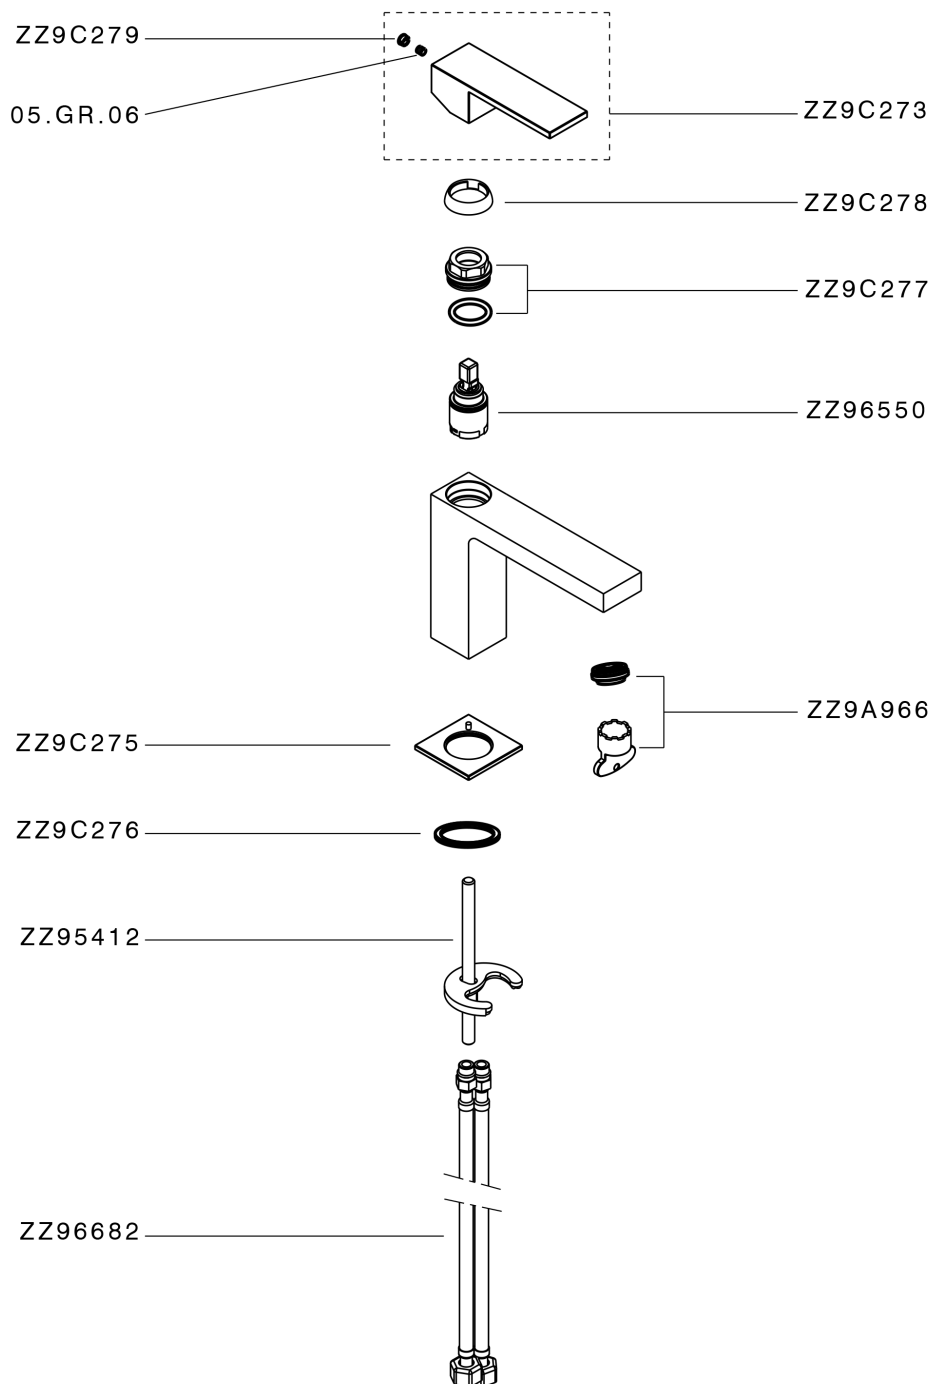

Miscelatore monocomando lavabo NUOVA EGO_NE000544

NE000544

<https://huberitalia.com/miscelatore-monocomando-lavabo-nuova-ego-ne000544>

2024-11-21