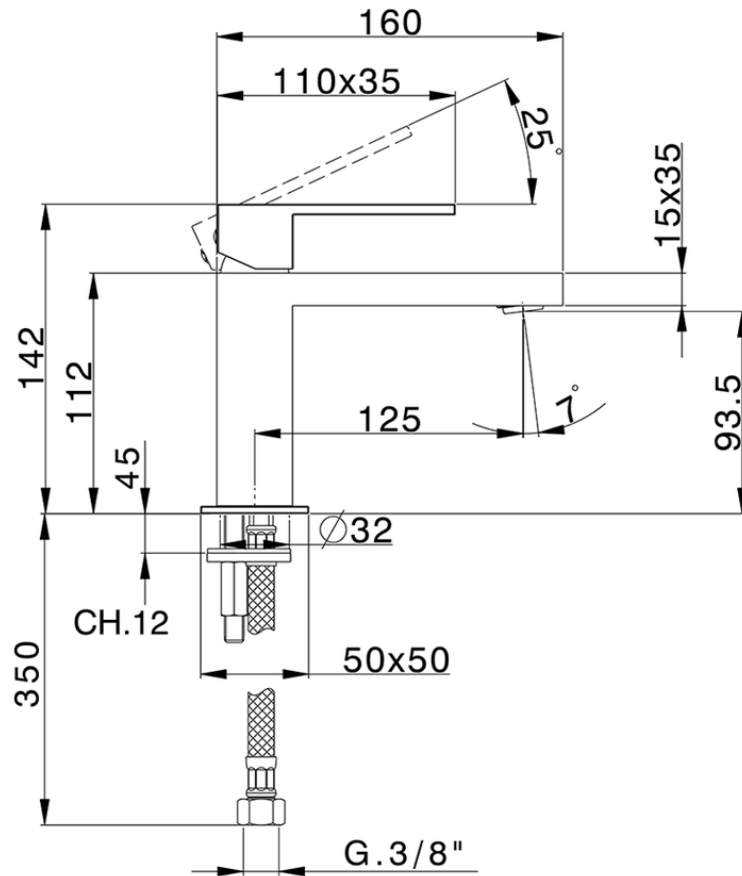

Miscelatore monocomando lavabo NUOVA EGO\_NE000544

NE000544

<https://huberitalia.com/miscelatore-monocomando-lavabo-nuova-ego-ne000544>

2024-11-23