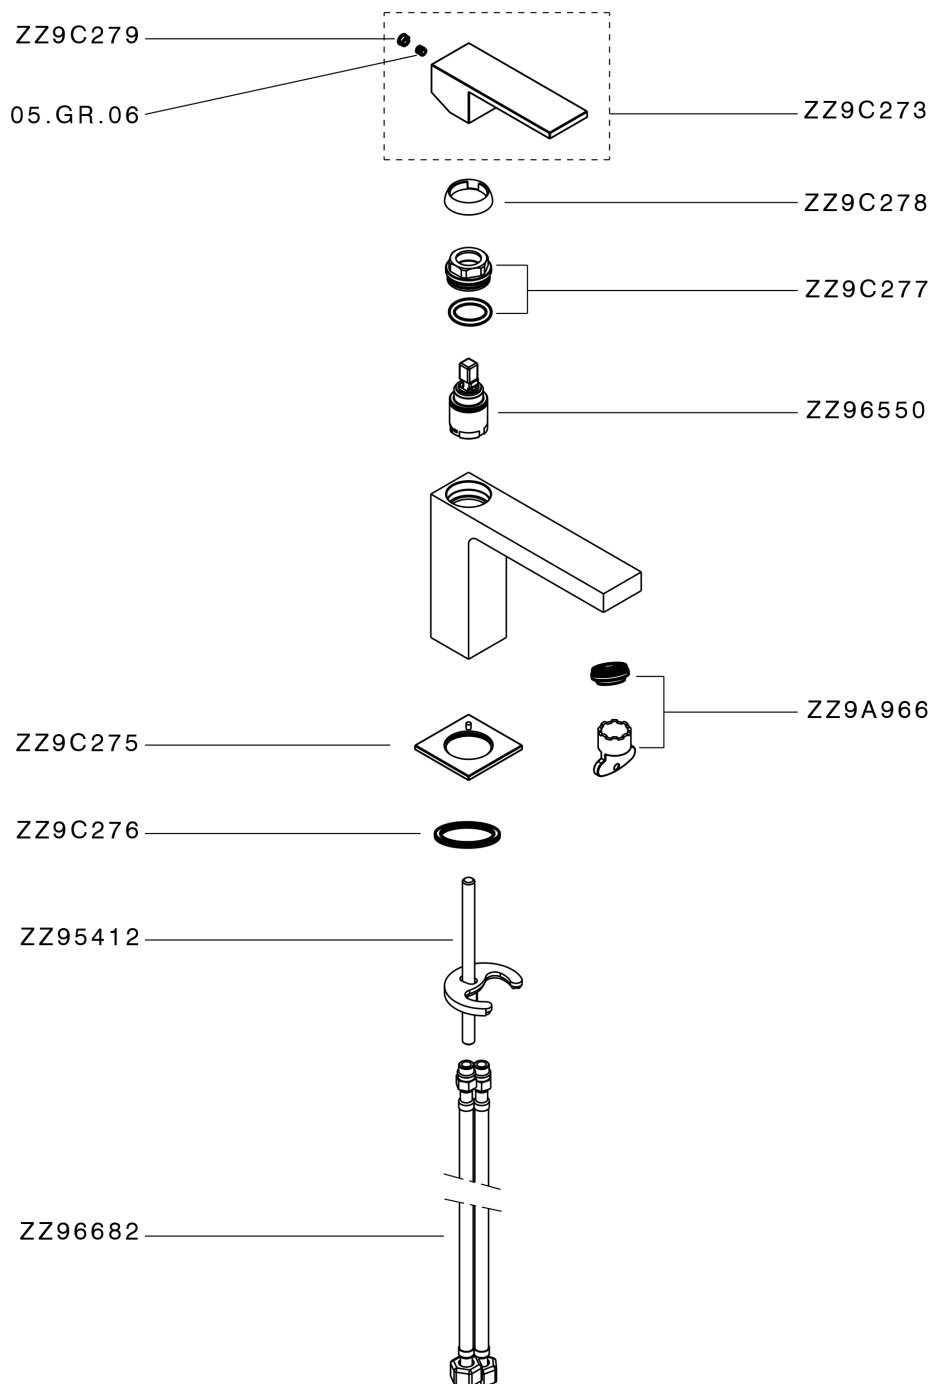

## Miscelatore monocomando lavabo NUOVA EGO\_NE000544

MODELLO **NE000544**

Miscelatore monocomando lavabo, senza scarico automatico, flex inox G.3/8"

### CARATTERISTICHE

Ricambio Cartuccia **ZZ96550000**

**Cartuccia Monocomando 25 mm**

## Miscelatore monocomando lavabo NUOVA EGO\_NE000544

NE000544

<https://huberitalia.com/miscelatore-monocomando-lavabo-nuova-ego-ne000544>

2024-11-21