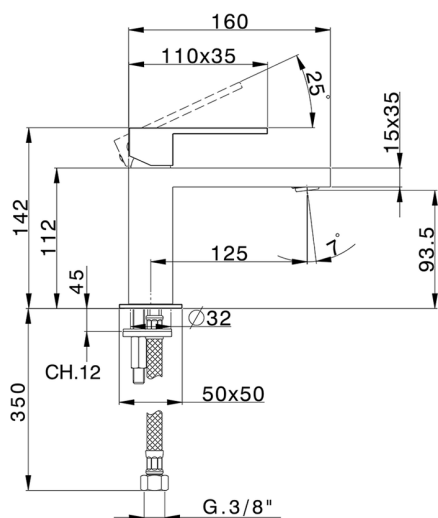

## Miscelatore monocomando lavabo NUOVA EGO\_NE000544

MODELLO **NE000544**

Miscelatore monocomando lavabo, senza scarico automatico, flex inox G.3/8"

### CARATTERISTICHE

Ricambio Cartuccia **ZZ96550000**

**Cartuccia Monocomando 25 mm**