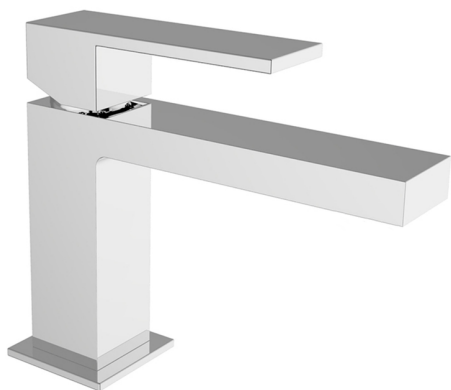

## Miscelatore monocomando lavabo NUOVA EGO\_NE000544

MODELLO **NE000544**

Miscelatore monocomando lavabo, senza scarico automatico, flex inox G.3/8"

### CARATTERISTICHE

Ricambio Cartuccia **ZZ96550000**

**Cartuccia Monocomando 25 mm**