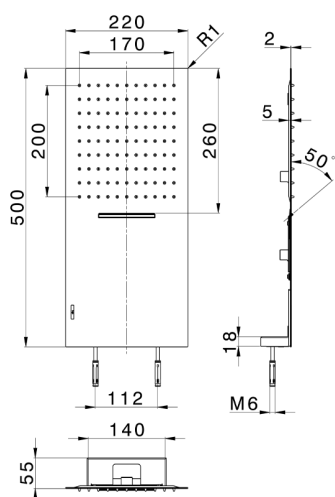

Soffione a parete 500x220 mm ZEN_ZS122130

MODELLO **ZS122130**

Soffione a parete 500x220 mm, funzioni pioggia, cascata, con valvola di sicurezza brevettata, acciaio inox AISI 304

FINITURE DISPONIBILI

- **40** 40 Nero Opaco
- **4Q** 4Q Bianco Opaco
- **D1** D1 Inox Spazzolato
- **D2** D2 Inox Lucido

CARATTERISTICHE

2024-12-22