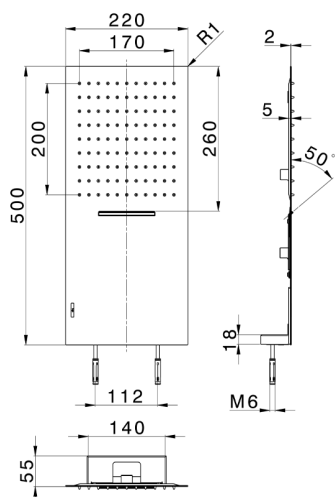

Soffione a parete 500x220 mm ZEN_ZS122130

MODELLO **ZS122130**

Soffione a parete 500x220 mm, funzioni pioggia, cascata, con valvola di sicurezza brevettata, acciaio inox AISI 304

FINITURE DISPONIBILI

- **40** 40 Nero Opaco
- **4Q** 4Q Bianco Opaco
- **D1** D1 Inox Spazzolato
- **D2** D2 Inox Lucido

CARATTERISTICHE

2025-02-05