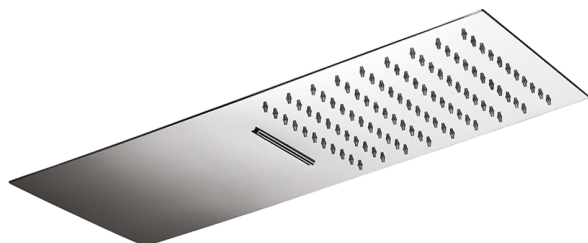

Soffione a parete 500x220 mm ZEN_ZS122130

MODELLO **ZS122130**

Soffione a parete 500x220 mm, funzioni pioggia, cascata, con valvola di sicurezza brevettata, acciaio inox AISI 304

FINITURE DISPONIBILI

- **40** 40 Nero Opaco
- **4Q** 4Q Bianco Opaco
- **D1** D1 Inox Spazzolato
- **D2** D2 Inox Lucido

CARATTERISTICHE

2025-02-05