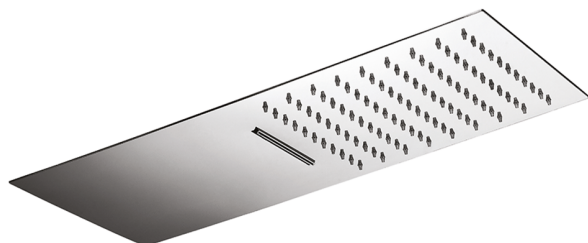

Soffione a parete 500x220 mm ZEN_ZS122130

MODELLO **ZS122130**

Soffione a parete 500x220 mm, funzioni pioggia, cascata, con valvola di sicurezza brevettata, acciaio inox AISI 304

FINITURE DISPONIBILI

40 40 Nero Opaco

4Q 4Q Bianco Opaco

D1 D1 Inox Spazzolato

D2 D2 Inox Lucido

CARATTERISTICHE

2025-02-05