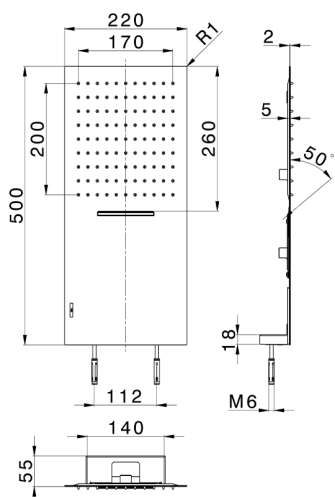

Soffione a parete 500x220 mm ZEN_ZS122130

MODELLO **ZS122130**

Soffione a parete 500x220 mm, funzioni pioggia, cascata, con valvola di sicurezza brevettata, acciaio inox AISI 304

FINITURE DISPONIBILI

40 40 Nero Opaco

4Q 4Q Bianco Opaco

D1 D1 Inox Spazzolato

D2 D2 Inox Lucido

CARATTERISTICHE

2025-02-05