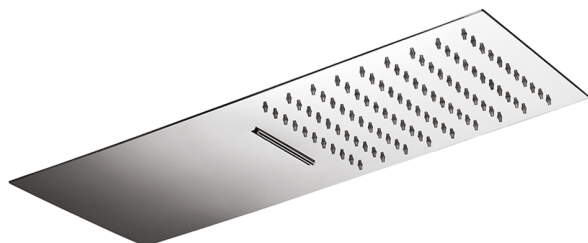

Soffione a parete 500x220 mm ZEN_ZS122130

MODELLO **ZS122130**

Soffione a parete 500x220 mm, funzioni pioggia, cascata, con valvola di sicurezza brevettata, acciaio inox AISI 304

FINITURE DISPONIBILI

- **40** 40 Nero Opaco
- **4Q** 4Q Bianco Opaco
- **D1** D1 Inox Spazzolato
- **D2** D2 Inox Lucido

CARATTERISTICHE

2024-12-22