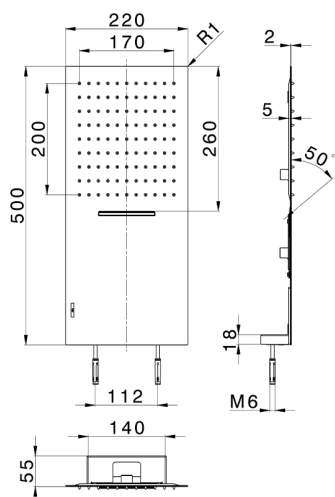

Soffione a parete 500x220 mm ZEN_ZS122130

MODELLO **ZS122130**

Soffione a parete 500x220 mm, funzioni pioggia, cascata, con valvola di sicurezza brevettata, acciaio inox AISI 304

FINITURE DISPONIBILI

- **40** 40 Nero Opaco
- **4Q** 4Q Bianco Opaco
- **D1** D1 Inox Spazzolato
- **D2** D2 Inox Lucido

CARATTERISTICHE

2024-12-22