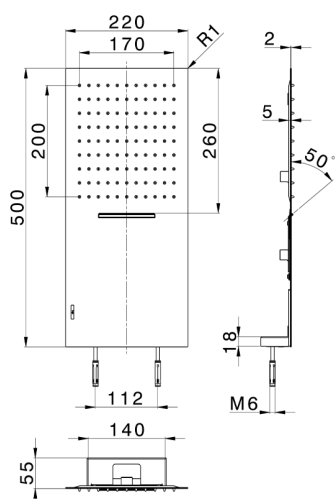

Soffione a parete 500x220 mm ZEN_ZS122130

MODELLO **ZS122130**

Soffione a parete 500x220 mm, funzioni pioggia, cascata, con valvola di sicurezza brevettata, acciaio inox AISI 304

FINITURE DISPONIBILI

- **40** 40 Nero Opaco
- **4Q** 4Q Bianco Opaco
- **D1** D1 Inox Spazzolato
- **D2** D2 Inox Lucido

CARATTERISTICHE

2024-12-22