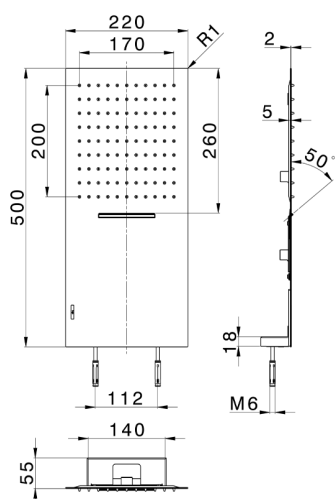

Soffione a parete 500x220 mm ZEN_ZS122130

MODELLO **ZS122130**

Soffione a parete 500x220 mm, funzioni pioggia, cascata, con valvola di sicurezza brevettata, acciaio inox AISI 304

FINITURE DISPONIBILI

- **40** 40 Nero Opaco
- **4Q** 4Q Bianco Opaco
- **D1** D1 Inox Spazzolato
- **D2** D2 Inox Lucido

CARATTERISTICHE

2025-02-05