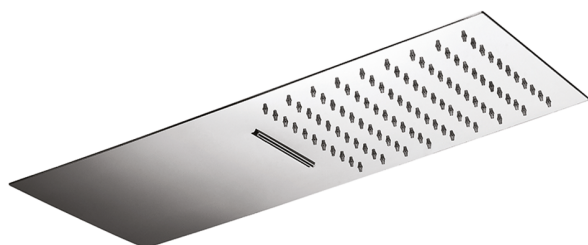

Soffione a parete 500x220 mm ZEN_ZS122130

MODELLO **ZS122130**

Soffione a parete 500x220 mm, funzioni pioggia, cascata, con valvola di sicurezza brevettata, acciaio inox AISI 304

FINITURE DISPONIBILI

- **40** 40 Nero Opaco
- **4Q** 4Q Bianco Opaco
- **D1** D1 Inox Spazzolato
- **D2** D2 Inox Lucido

CARATTERISTICHE

2024-12-22