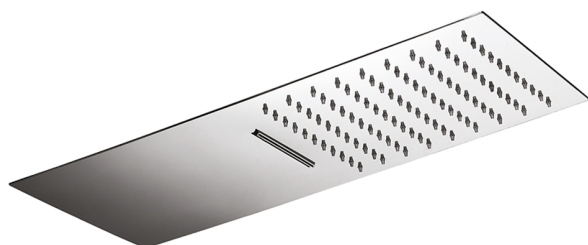

Soffione a parete 500x220 mm ZEN_ZS122130

MODELLO **ZS122130**

Soffione a parete 500x220 mm, funzioni pioggia, cascata, con valvola di sicurezza brevettata, acciaio inox AISI 304

FINITURE DISPONIBILI

- **40** 40 Nero Opaco
- **4Q** 4Q Bianco Opaco
- **D1** D1 Inox Spazzolato
- **D2** D2 Inox Lucido

CARATTERISTICHE

2025-02-05